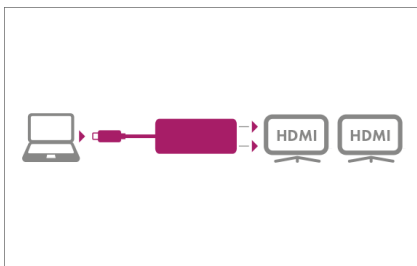

Thunderbolt™ 3

Thunderbolt™ 3 bietet Verbindungen mit Höchstgeschwindigkeit und Vielseitigkeit. Er hat die doppelte Bandbreite von Thunderbolt 2 und kombiniert Datenübertragung, Videoausgabe und Stromversorgung in einem einzigen, kompakten Anschluss. Durch die Integration von USB Type-C™ ist der schnelle Thunderbolt™ 3 Port noch praktischer geworden, denn er weist als physisches Merkmal einen verdrehsicheren USB Type-C™ Anschluss auf – und ist damit ein wirklich universeller Anschluss.