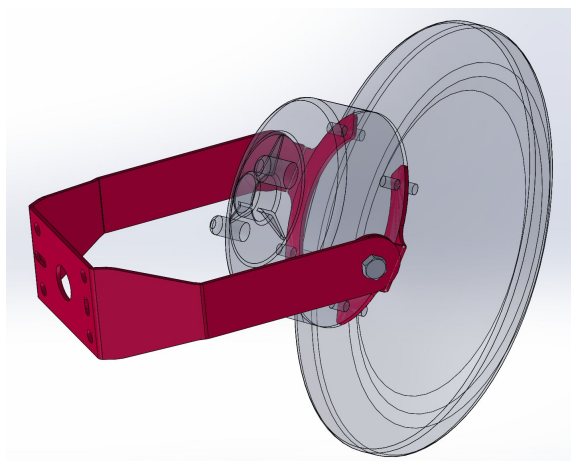

## Synergy 21 Baliza LED V2 para jardín, 15W, blanco cálido, 60

### Características técnicas:

- Alimentación: AC 85-265V
- Consumo: Chip 15W HighPower
- Ángulo de enfoque: 360°
- Flujo luminoso: 1200lm
- CCT: 3000K
- CRI: Ra>80
- Carcasa: Acero
- Temperatura de funcionamiento: -40°C hasta +55°C
- Protección: IP54
- Peso: 4,5Kg
- Altura total: 60 cm
- Cúpula de cristal: 19 cm
- Diámetro de la baliza: 8,8 cm
- Diámetro del pie: 14 cm
- Zócalo pie: 0,7 cm