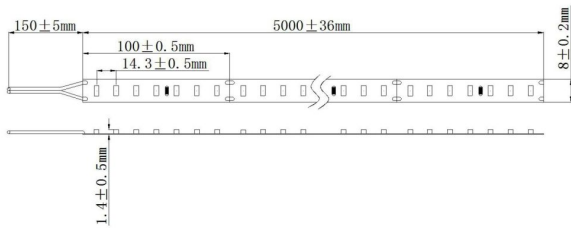

Zubehör

Art.-Nr.	Name
93682	Synergy 21 Netzteil - 24V 150W Mean Well dimmbar IP65
156668	Synergy 21 Netzteil - 24V 250W Osram IP67
98273	Synergy 21 LED Flex Strip zub. Testklemmen für Single Color Streifen
174020	Synergy 21 Netzteil - 24V 100W BILTON
181661	Synergy 21 Dimmer - Mean Well EnOcean wireless multi-channel PWM