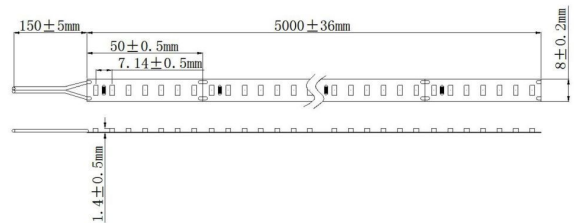

Zubehör

Art.-Nr.	Name
93682	Synergy 21 Netzteil - 24V 150W Mean Well dimmbar IP65
156668	Synergy 21 Netzteil - 24V 250W Osram IP67
98273	Synergy 21 LED Flex Strip zub. Testklemmen für Single Color Streifen
174020	Synergy 21 Netzteil - 24V 100W BILTON
181661	Synergy 21 Dimmer - Mean Well EnOcean wireless multi-channel PWM