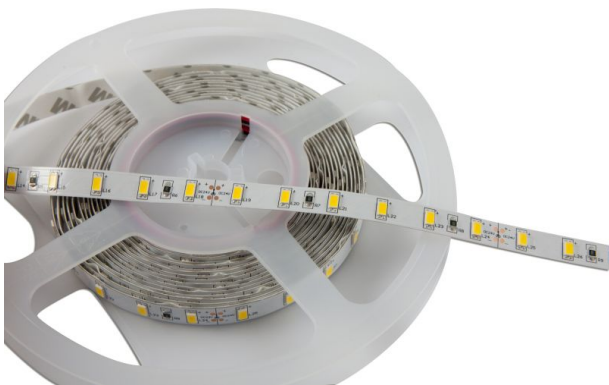

Merkmal	Wert
Ampere:	4
CC oder CV:	CV
CRI:	>80
Dimmbar:	abhängig vom Netzteil
LED Strip Klebeband:	ja
LED Strip Breite:	10
LED Strip Höhe:	2
LED Strip Klebeband:	ja
LED Strip kürzbar:	100
LED Strip Länge:	5000
Lichtfabe in Kelvin:	6000
Lichtfarbe:	kaltweiß
Lichtfarbe in Kelvin:	6000
Lichtfarbe Name:	kaltweiß
Lumen:	8650
Schutzklasse:	IP20
Volt:	24
Gewicht:	0.15 Kg

Weitere Bilder