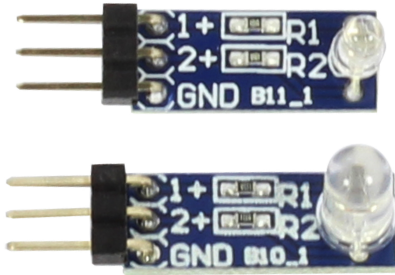

## 4duino LED de dos colores

EAN CODE

4duino LED de dos colores