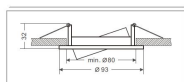

Imágenes adicionales