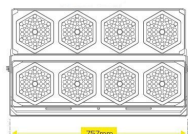

Merkmale

Merkmal	Wert
Abstrahlwinkel:	30
CRI:	>80
Dimmbar:	nein
Grösse:	757*92*458
LED - Gehäusefarbe:	schwarz
LED - Gehäusematerial:	Aluminium
Lichtfarbe:	kaltweiß
Lichtfarbe in Kelvin:	5700
Lumen:	112000
Schutzklasse:	IP67
Volt:	230
Gewicht:	31.2 Kg

Weitere Bilder

Zubehör