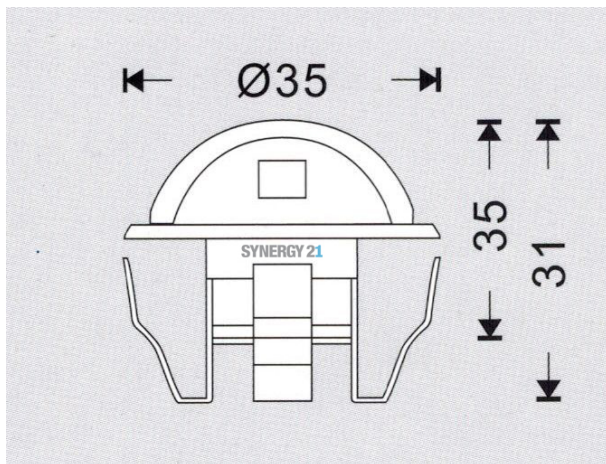

Attribute	Value
LED - Gehäusefarbe:	Silber
LED - Gehäusematerial:	Edelstahl
Lichtfarbe:	kaltweiß
Schutzklasse:	IP65
Volt:	12
Weight:	0.076 Kg
Warranty:	60.00 Months

Additional Images