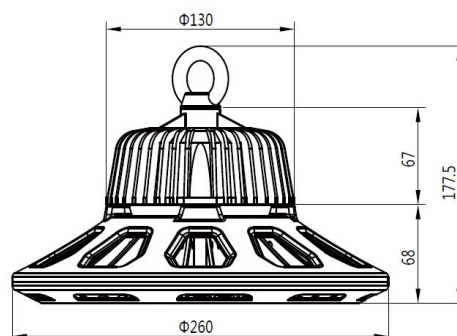

Weight:4.80Kg

Product Description

1. 1, Compact and fasion design .Light weighted : 4.80kg
2. 2, Philips 3030 LED as light source , CRI>80Ra
3. 3, MEAN WELL HBG Series power supply . PF>0.95
4. 4, High lumen efficiency : 135lm/w
5. 5, 5 years warranty .

Performance Summary

Input Power: 80W, 100W, 150W, 200W, 230W
CRI: >70Ra/80Ra
CCT: 3000k-6500K
Input Voltage:90-305Vac
Limited Warranty :5 years' warranty
High Efficacy Lifetime: 50000hours
Dimming:Non-dimmable & 1-10V Dimmable
Working Temperature : - 20°C – +45 °C(Amb)

Zubehör

Art.-Nr.	Name
139691	Synergy 21 LED Spot Pendelleuchte UFO zub. Radar Kit M
142946	Synergy 21 LED Spot Pendelleuchte UFO zub. Wandhalterung für UFO size M Bügel lang
142945	Synergy 21 LED Spot Pendelleuchte UFO zub. Wandhalterung für UFO size M Bügel kurz
144401	Synergy 21 LED Spot Pendelleuchte UFO zub. Ballschutzkorb M
148950	Synergy 21 LED Spot Pendelleuchte UFO zub. Lampenschirm M
148726	Synergy 21 Netzteil - Wasserdichte Verbinder 1:1