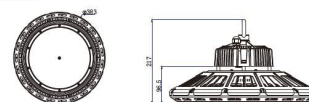

## Synergy 21 LED Spot Pendelleuchte UFO 120W für Industrie/Lagerhallen cw 120°

kwh/1000h:	120,00
Lumen:	16000
Watt:	120,0
Nennlebensdauer:	50000 Std.
Schaltzyklen:	50000
Opt. Umgebungstemp.:	25 °C

AC 90-305V/50-60Hz  
Dimmbar: nein  
Leistung: 120 Watt  
Lichtstrom: 16000 lm  
Effizienz: 135lm/W  
Abstrahlwinkel: 120°  
CRI Ra: > 80  
Lichtfarbe: kaltweiß  
Kelvin: 6500K ± 10%  
Arbeitstemp: -40 bis +55°C  
Schutzklasse: IP65, IK10, "D" Kennzeichen nach EN 60598-2-24  
Gewicht: 4,8Kg  
Durchmesser: 260mm  
Höhe komplett: 177,5mm

## Merkmale

Merkmal	Wert
Abstrahlwinkel:	120
Betriebstemperatur:	-40 bis +55
CRI:	>80
Dimmbar:	nein
Grösse:	260*177,5
LED - Gehäusefarbe:	schwarz
LED - Gehäusematerial:	Aluminium
Lichtfarbe:	kaltweiß
Lichtfarbe in Kelvin:	6500
Lumen:	16000
Schutzklasse:	IP65/IK10
Volt:	230
Gewicht:	4.8 Kg
Garantie:	60 Monate

## Weitere Bilder

Dimension

Installation:

Weight:4.80Kg