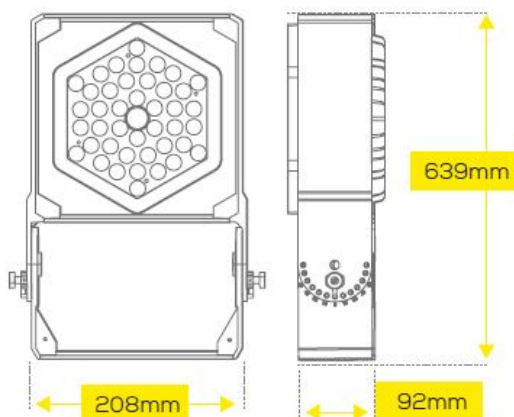

Merkmale

Merkmal	Wert
Abstrahlwinkel:	120
CRI:	>80
Dimmbar:	0-10V
Grösse:	208*92*639
LED - Gehäusefarbe:	schwarz
LED - Gehäusematerial:	Aluminium
Lichtfarbe:	neutralweiß
Lichtfarbe in Kelvin:	4000
Lumen:	14000
Schutzklasse:	IP67
Volt:	230
Gewicht:	4 Kg

Weitere Bilder