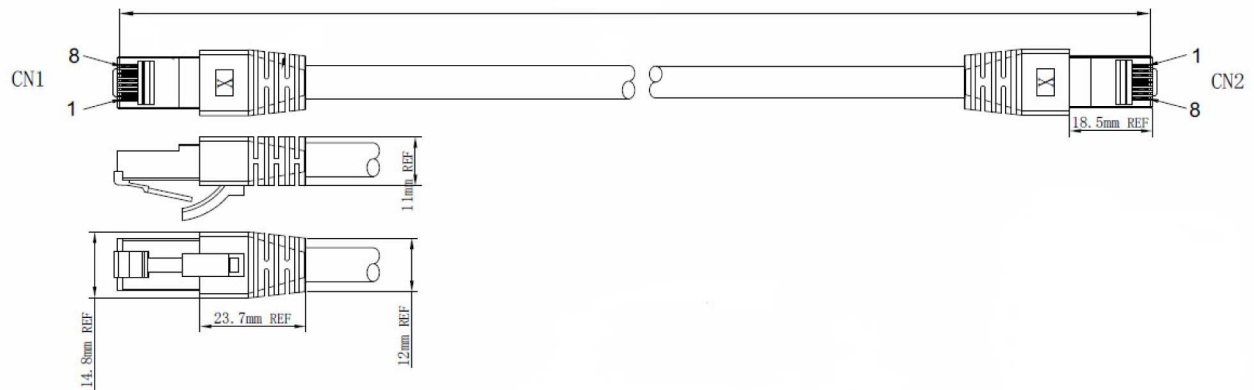

DATENBLATT

RJ45 Patchkabel S/FTP, Cat.8.1, BC, blau

Abbildungen

Ähnlicher Artikel

K5528SW.1	RJ45 Patchkabel S/FTP, Cat.8.1, BC, schwarz
K5528GR.1	RJ45 Patchkabel S/FTP, Cat.8.1, BC, grau
K5528GN.1	RJ45 Patchkabel S/FTP, Cat.8.1, BC, grün
K5528GE.1	RJ45 Patchkabel S/FTP, Cat.8.1, BC, gelb
K5528RT.1	RJ45 Patchkabel S/FTP, Cat.8.1, BC, rot