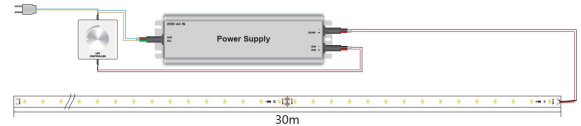

## Merkmale

Merkmal	Wert
Abstrahlwinkel:	120
Ampere:	4.40
CC oder CV:	CV
CRI:	>80
Dimmbar:	abhängig vom Netzteil
LED Strip Klebeband:	ja
LED Strip Breite:	10
LED Strip Höhe:	3
LED Strip Klebeband:	ja
LED Strip kürzbar:	250
LED Strip Länge:	30000
Lichtfarbe in Kelvin:	3100
Lichtfarbe:	warmweiß
Lichtfarbe in Kelvin:	3100
Lichtfarbe Name:	warmweiß
Lumen:	30600
Schutzklasse:	IP20
Volt:	48
Gewicht:	0.6 Kg

## Weitere Bilder

The relationship of curve variation between voltage and the length of the led strip in single drive

connect way 1

connect way 2

## Zubehör

Art.-Nr.	Name
140930	Synergy 21 Netzteil - 48V 240W Mean Well dimmbar IP65
98273	Synergy 21 LED Flex Strip zub. Testklemmen für Single Color Streifen
181661	Synergy 21 Dimmer - Mean Well EnOcean wireless multi-channel PWM