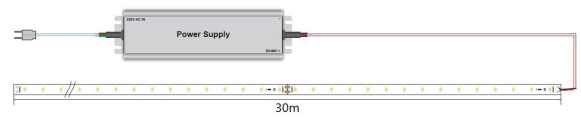

Spannung: 48V, max4,375A  
Watt: 210W±10%  
Lichtfarbe: warmweiss , 3100K±250k  
Helligkeit: 30600lm  
Abstrahlwinkel: 120°  
Schutzklasse: IP20  
LED Anzahl: 1800\*2835SMD  
Maße: 30000\*10\*3 mm  
PCB-Farbe: weiss, offenes Kabelende (360±5mm)  
Arbeitstemperatur: -25°C bis +40°C  
Gewicht: 0,500 kg  
Kürzbar alle 15 LED 25cm  
Klebeband: ja 3M rückseitig

## Merkmale

Merkmal	Wert
Abstrahlwinkel:	120
Ampere:	4.40
CC oder CV:	CV
CRI:	>80
Dimmbar:	abhängig vom Netzteil
LED Strip Klebeband:	ja
LED Strip Breite:	10
LED Strip Höhe:	3
LED Strip Klebeband:	ja
LED Strip kürzbar:	250
LED Strip Länge:	30000
Lichtfarbe in Kelvin:	3100
Lichtfarbe:	warmweiß
Lichtfarbe in Kelvin:	3100
Lichtfarbe Name:	warmweiß
Lumen:	30600
Schutzklasse:	IP20
Volt:	48
Gewicht:	0.6 Kg

## Weitere Bilder

The relationship of curve variation between voltage and the length of the led strip in single drive

connect way 1

connect way 2