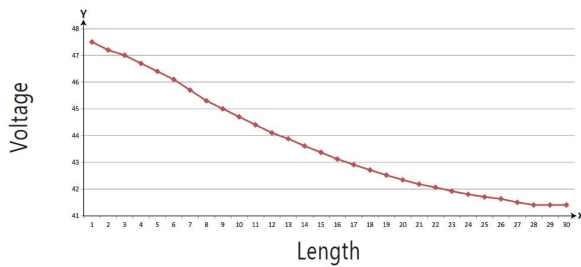

Spannung: 48V, max4,375A  
Watt: 210W±10%  
Lichtfarbe: warmweiss , 3100K±250k  
Helligkeit: 30600lm  
Abstrahlwinkel: 120°  
Schutzklasse: IP20  
LED Anzahl: 1800\*2835SMD  
Maße: 30000\*10\*3 mm  
PCB-Farbe: weiss, offenes Kabelende (360±5mm)  
Arbeitstemperatur: -25°C bis +40°C  
Gewicht: 0,500 kg  
Kürzbar alle 15 LED 25cm  
Klebeband: ja 3M rückseitig

## Merkmale

Merkmal	Wert
Abstrahlwinkel:	120
Ampere:	4.40
CC oder CV:	CV
CRI:	>80
Dimmbar:	abhängig vom Netzteil
LED Strip Klebeband:	ja
LED Strip Breite:	10
LED Strip Höhe:	3
LED Strip Klebeband:	ja
LED Strip kürzbar:	250
LED Strip Länge:	30000
Lichtfarbe in Kelvin:	3100
Lichtfarbe:	warmweiß
Lichtfarbe in Kelvin:	3100
Lichtfarbe Name:	warmweiß
Lumen:	30600
Schutzklasse:	IP20
Volt:	48
Gewicht:	0.6 Kg

## Weitere Bilder

The relationship of curve variation between voltage and the length of the led strip in single drive

connect way 1

connect way 2