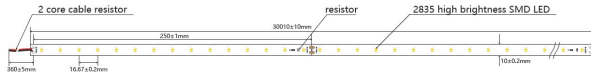

Spannung: 48V, max4,375A  
Watt: 210W±10%  
Lichtfarbe: warmweiss , 3100K±250k  
Helligkeit: 30600lm  
Abstrahlwinkel: 120°  
Schutzklasse: IP20  
LED Anzahl: 1800\*2835SMD  
Maße: 30000\*10\*3 mm  
PCB-Farbe: weiss, offenes Kabelende (360±5mm)  
Arbeitstemperatur: -25°C bis +40°C  
Gewicht: 0,500 kg  
Kürzbar alle 15 LED 25cm  
Klebeband: ja 3M rückseitig

Unser 3M Klebeband ist gut haftend, aber trotzdem nur als Montagehilfe anzusehen.

Es gibt eine Vielzahl an Befestigungsmöglichkeiten, wie Clips, dauerelastischer Montagekleber, Kabelbinder, etc.

Bitte beachten Sie, dass auch LED Streifen gekühlt werden müssen.  
Achten Sie darauf, dass der LED Strip die Arbeitstemperatur von 40°C nicht überschreitet, da sonst die Lebensdauer nicht gewährleistet werden kann.  
Auf überhitzte LED Strips kann keine Garantie gewährt werden

## Merkmale

Merkmal	Wert
Abstrahlwinkel:	120
Ampere:	4.40
CC oder CV:	CV
CRI:	>80
Dimmbar:	abhängig vom Netzteil
LED Strip Klebeband:	ja
LED Strip Breite:	10
LED Strip Höhe:	3
LED Strip Klebeband:	ja
LED Strip kürzbar:	250
LED Strip Länge:	30000
Lichtfarbe in Kelvin:	3100
Lichtfarbe:	warmweiß
Lichtfarbe in Kelvin:	3100
Lichtfarbe Name:	warmweiß
Lumen:	30600
Schutzklasse:	IP20
Volt:	48
Gewicht:	0.6 Kg

## Weitere Bilder

The relationship of curve variation between voltage and the length of the led strip in single drive

connect way 1

connect way 2