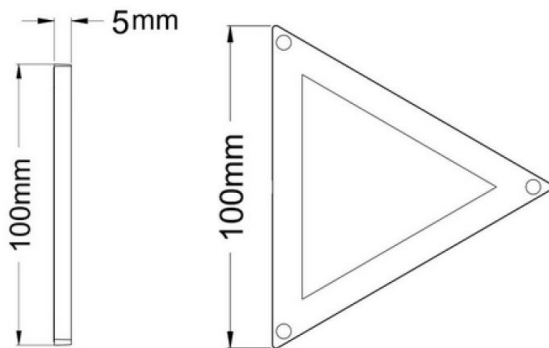

Merkmal	Wert
CRI:	80
Dimmbar:	Nein
Grösse:	100
LED - Gehäusefarbe:	weiß
Lichtfarbe:	warmweiß
Lichtfarbe in Kelvin:	3000
Lumen:	150
Schutzklasse:	IP40
Gewicht:	0.1 Kg

Weitere Bilder

Zubehör

Art.-Nr.	Name
78198	Synergy 21 Netzteil - 12V 30W IP67
101012	Synergy 21 Netzteil - 12V 20W - HEP
107726	Synergy 21 Netzteil - 12V 12W - HEP