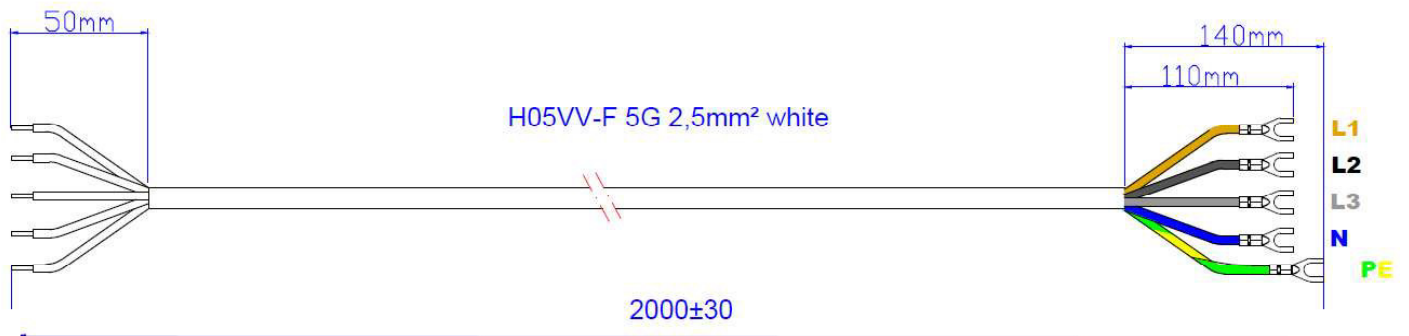

Skizze / Bild

Herdanschlussleitung	Cord set for stove
Leitung: Typ: H05VV-F 5G2,50 mm ² Länge: 2,0 m Farbe: Weiß	Electric lead: Type: H05VV-F 5G2,50 mm ² Length: 2,0 m Colour: White
Anschluss: Seite 1: 50 mm abgemantelt mit Aderendhülsen Seite 2: 110 mm abgemantelt mit Aderendhülsen, 140 mm grün-gelber Schutzleiter / mit Gabelkabelschuhen M5	Connection: End 1: 50 mm stripped with end sleeves End 2: 110 mm stripped with end sleeves, 140 mm green/yellow protective conductor / with fork-type lugs M5
Weitere Produkteigenschaften: Material: PVC, 70°C	Further Product Characteristics: Material: PVC, 70°C
Lieferform: Im 10er Bündel	Packing: Bundles of 10 pieces