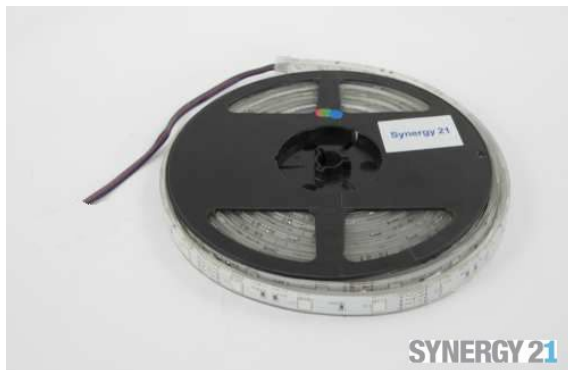

Synergy 21 LED Flex Strip RGB DC12V + 36W IP68

kwh/1000h:	36,00
Lumen:	1200
Watt:	36,0
Nennlebensdauer:	35000 Std.
Schaltzyklen:	50000
Opt. Umgebungstemp.:	25 °C

LED Flex Strip RGB IP68
DC12V/max. 3A (36Watt)
150Leds, 1200-1275lm, 120°
Länge: 5000x13x5,5mm
gemeinsamer Pluspol
kürzbar:alle 3 LEDs
Kabelende mit Stecker

Klebeband zur Montagehilfe auf der Rückseite
Strip an Markierungsmarken mit scharfer Schere kürzbar.
!Achtung! Strip muss zuvor auf Funktionalität überprüft werden.
Strip nur teilen wenn kein Strom anliegt.

Merkmale

Merkmal	Wert
Abstrahlwinkel:	120
Ampere:	3
CC oder CV:	CV
Dimmbar:	abhängig vom Netzteil
EPREL_ANTI_GLARE_SHIELD:	false
EPREL_BEAM_ANGLE:	Not applicable
EPREL_BEAM_ANGLE_CORRESPONDENCE:	SPHERE_360
EPREL_CAP_TYPE:	/
EPREL_CHROMATICITY_COORD_X:	0.000
EPREL_CHROMATICITY_COORD_Y:	0.000
EPREL_CLAIM_EQUIVALENT_POWER:	false
EPREL_COLOUR_TUNEABLE_LIGHT_SOURCE:	false
EPREL_CONNECTED_LIGHT_SOURCE:	false
EPREL_CORRELATED_COLOUR_TEMP_TYPE:	RANGE
EPREL_DIMENSION_DEPTH:	0
EPREL_DIMENSION_HEIGHT:	0
EPREL_DIMENSION_WIDTH:	0
EPREL_DIMMABLE:	NO
EPREL_DIRECTIONAL:	NDLS
EPREL_ENERGY_CONS_ON_MODE:	0
EPREL_ENVELOPE:	NO
EPREL_EQUIVALENT_POWER:	Not applicable
EPREL_HIGH_LUMINANCE_LIGHT_SOURCE:	false
EPREL_LIGHTING_TECHNOLOGY:	LED
EPREL_LUMEN_MAINTENANCE_FACTOR:	0.98
EPREL_LUMINOUS_FLUX:	0
EPREL_MAINS:	NMLS
EPREL_MAX_BEAM_ANGLE:	Not applicable
EPREL_MIN_BEAM_ANGLE:	Not applicable
EPREL_POWER_ON_MODE:	0.0
EPREL_POWER_STANDBY:	0.00

Merkmal	Wert
EPREL_REGISTRANT_NATURE:	MANUFACTURER
EPREL_SURVIVAL_FACTOR:	1.00
Grösse:	5000*13*5,5
Länge:	5
LED Strip Klebeband:	ja
LED Strip Breite:	10
LED Strip Höhe:	2.30
LED Strip Klebeband:	ja
LED Strip kürzbar:	100
LED Strip Länge:	5000
Lichtfarbe:	RGB
Lichtfarbe Name:	RGB
Lumen:	1200-1275
Schutzklasse:	IP68
Volt:	12
Gewicht:	0.5 Kg
Garantie:	24.00 Monate