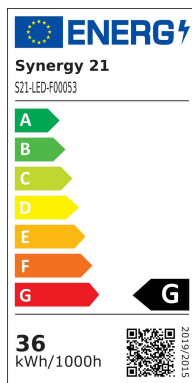

Synergy 21 LED Flex Strip RGB DC24V + 36W IP62

kwh/1000h:	36,00
Lumen:	1200
Watt:	36,0
Nennlebensdauer:	35000 Std.
Schaltzyklen:	50000
Opt. Umgebungstemp.:	25 °C

LED Flex Strip RGB IP62
Schutzklasse: IP62 (Staub+Strahlwasserschutz)
DC 24V/max. 1,5A (36Watt)
150 LEDs 5050, 1200-1275 Lm, 120°
Abmessung: 5000x10x3mm
kürzbar: alle 6 LEDs kürzbar (20 cm)
gemeinsamer Pluspol!
Steckverbinder
Klebeband zur Montagehilfe auf der Rückseite

Energieeffizienzklasse: A
kWh/1000h: 36

Bitte beachten sie, dass auch LED Streifen gekühlt werden müssen.
Achten sie darauf, dass der LED Strip die Arbeitstemperatur von 40°C nicht überschreitet, da sonst die Lebensdauer nicht gewährleistet werden kann.

Merkmale

Merkmal	Wert
Abstrahlwinkel:	120

Merkmal	Wert
Ampere:	1.50
CC oder CV:	CV
Dimmbar:	abhängig vom Netzteil
EPREL_ANTI_GLARE_SHIELD:	false
EPREL_BEAM_ANGLE:	Not applicable
EPREL_BEAM_ANGLE_CORRESPONDENCE:	SPHERE_360
EPREL_CAP_TYPE:	/
EPREL_CHROMATICITY_COORD_X:	0.000
EPREL_CHROMATICITY_COORD_Y:	0.000
EPREL_CLAIM_EQUIVALENT_POWER:	false
EPREL_COLOUR_TUNEABLE_LIGHT_SOURCE:	false
EPREL_CONNECTED_LIGHT_SOURCE:	false
EPREL_CORRELATED_COLOUR_TEMP_TYPE:	RANGE
EPREL_DIMENSION_DEPTH:	0
EPREL_DIMENSION_HEIGHT:	0
EPREL_DIMENSION_WIDTH:	0
EPREL_DIMMABLE:	NO
EPREL_DIRECTIONAL:	NDLS
EPREL_ENERGY_CONS_ON_MODE:	0
EPREL_ENVELOPE:	NO
EPREL_EQUIVALENT_POWER:	Not applicable
EPREL_HIGH_LUMINANCE_LIGHT_SOURCE:	false
EPREL_LIGHTING_TECHNOLOGY:	LED
EPREL_LUMEN_MAINTENANCE_FACTOR:	0.98
EPREL_LUMINOUS_FLUX:	0
EPREL_MAINS:	NMLS
EPREL_MAX_BEAM_ANGLE:	Not applicable
EPREL_MIN_BEAM_ANGLE:	Not applicable
EPREL_POWER_ON_MODE:	0.0
EPREL_POWER_STANDBY:	0.00
EPREL_REGISTRANT_NATURE:	MANUFACTURER

Merkmal	Wert
EPREL_SURVIVAL_FACTOR:	1.00
Grösse:	5000*10*3
Länge:	5
LED Strip Klebeband:	ja
LED Strip Breite:	10
LED Strip Höhe:	3
LED Strip Klebeband:	ja
LED Strip kürzbar:	200
LED Strip Länge:	5000
Lichtfarbe:	RGB
Lichtfarbe Name:	RGB
Lumen:	1200-1275
Schutzklasse:	IP62
Volt:	24
Gewicht:	0.2 Kg
Garantie:	24.00 Monate