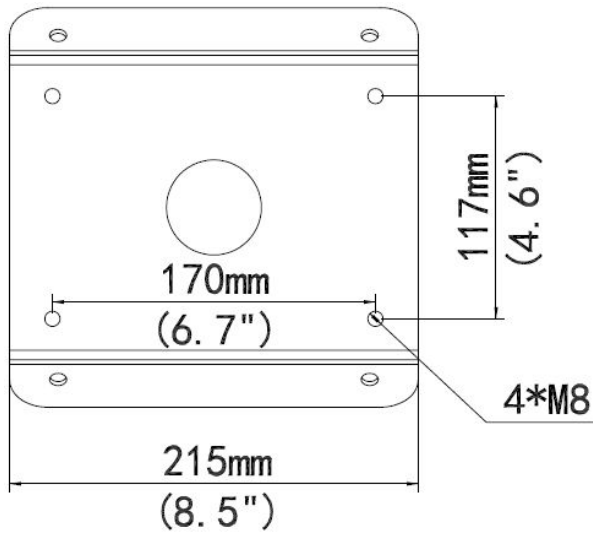

Accesorios

Número de artículo	Denominación
159695	ALLNET IP Kamera PTZ / Outdoor / 2MP / IR / 22x opt. Zoom / 54° / "ALL-CAM2498-LEP"
159715	ALLNET IP Kamera zbh. Wallmount/Wandhalter for ALL-CAM2498-LEP
146999	ALLNET PoE USV Backup - USV für Kameras, Accesspoints ALL90011PoE