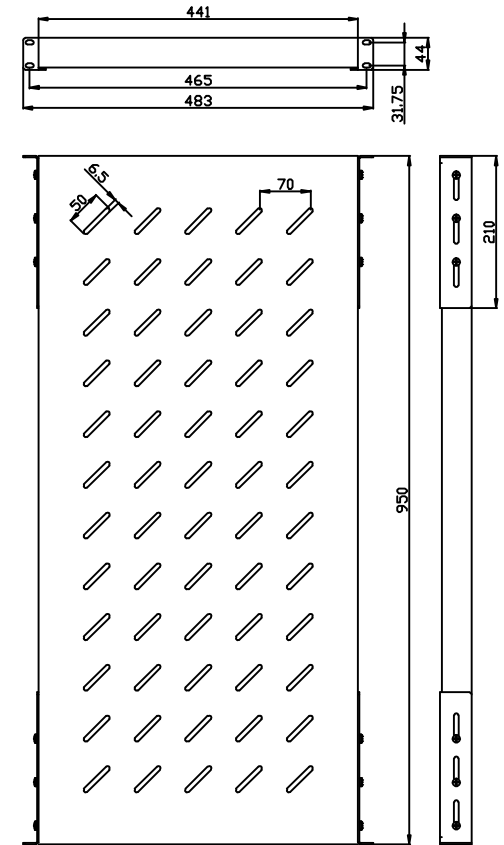

ALL-S0002198