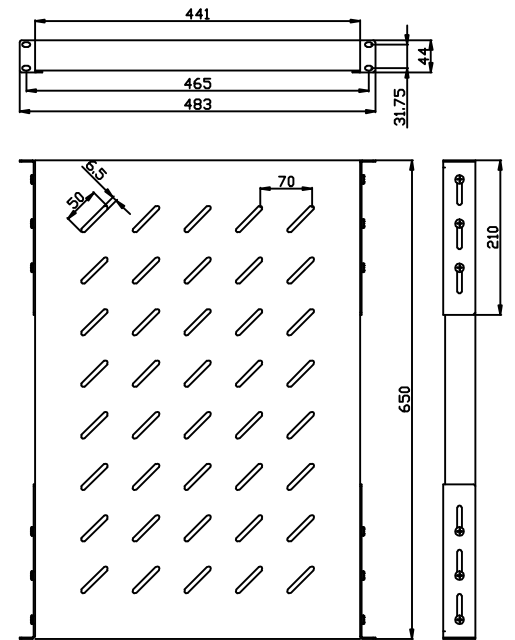

ALL-S0002102