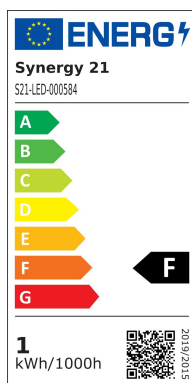

Synergy 21 E14 1W 20 SMD, blanco frío, para nevera

SYNERGY 21

kwh/1000h:	1,00
Lúmenes:	85
Vatio:	1,0
Vida útil nominal:	35000 Std.
Ciclos de conmutación:	50000
Temperatura ambiente óptima:	25 °C

Características técnicas:

- Casquillo: E14
- Número de LEDs: 20 SMD
- Voltaje: 230V
- Consumo: 1W
- Flujo luminoso: 85lm
- Dimensiones: 25 x 58mm (Diámetro x Alto)
- CCT: 6000K
- Angulo de enfoque: 360°

Tenga en cuenta que las bombillas de Synergy 21 deben de funcionar a una temperatura entre 0-50°, fuera de estos límites no se puede garantizar la vida de los LED.

Atributos

Atributo	Valor
Abstrahlwinkel:	360
CRI:	80
Dimmbar:	Nein

Atributo	Valor
Lichtfarbe:	kaltweiss
Lichtfarbe in Kelvin:	6000
Lumen:	58
Socket:	E14
Peso:	0.01 Kg

Accesorios

Número de artículo	Denominación
38721	Synergy 21 - E27 1.5W, verde
38718	Synergy 21 - E27 1.5W, rojo
38713	Synergy 21 - E27 1.5W, blanco frío
38725	Synergy 21 - E27 1.5W, amarillo