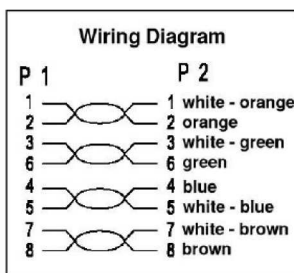

Elektrische Eigenschaften

NVP-Wert	- %
POE Klasse	PoE nach IEEE802.3af;PoE+ nach IEEE802.3at;4PPoE nach IEEE802.3bt

Übertragungstechnische Eigenschaften

Bandbreite	250MHz
Übertragung	5Gbit

Normen, Zulassungen, Zertifizierungen

Steckverbinder	IEC 60603-7-4
----------------	---------------

Verfügbare Varianten

Art.Nr.	Bezeichnung	Länge
K8100MA.0,25	RJ45 Patchkabel U/UTP, Cat.6, PVC, CCA, 0.25m, magenta	0,25 m
Art.Nr.	Bezeichnung	Länge
K8100MA.0,5	RJ45 Patchkabel U/UTP, Cat.6, PVC, CCA, 0.5m, magenta	0,5 m
Art.Nr.	Bezeichnung	Länge
K8100MA.1	RJ45 Patchkabel U/UTP, Cat.6, PVC, CCA, 1m, magenta	1,0 m
Art.Nr.	Bezeichnung	Länge
K8100MA.1,5	RJ45 Patchkabel U/UTP, Cat.6, PVC, CCA, 1.5m, magenta	1,5 m
Art.Nr.	Bezeichnung	Länge
K8100MA.2	RJ45 Patchkabel U/UTP, Cat.6, PVC, CCA, 2m, magenta	2,0 m
Art.Nr.	Bezeichnung	Länge

DATENBLATT

RJ45 Patchkabel U/UTP, Cat.6, PVC, CCA, magenta

K8100MA.3	RJ45 Patchkabel U/UTP, Cat.6, PVC, CCA, 3m, magenta	3,0 m
Art.Nr.	Bezeichnung	Länge
K8100MA.5	RJ45 Patchkabel U/UTP, Cat.6, PVC, CCA, 5m, magenta	5,0 m
Art.Nr.	Bezeichnung	Länge
K8100MA.7,5	RJ45 Patchkabel U/UTP, Cat.6, PVC, CCA, 7.5m, magenta	7,5 m
Art.Nr.	Bezeichnung	Länge
K8100MA.10	RJ45 Patchkabel U/UTP, Cat.6, PVC, CCA, 10m, magenta	10,0 m
Art.Nr.	Bezeichnung	Länge
K8100MA.15	RJ45 Patchkabel U/UTP, Cat.6, PVC, CCA, 15m, magenta	15,0 m
Art.Nr.	Bezeichnung	Länge
K8100MA.20	RJ45 Patchkabel U/UTP, Cat.6, PVC, CCA, 20m, magenta	20,0 m
Art.Nr.	Bezeichnung	Länge
K8100MA.30	RJ45 Patchkabel U/UTP, Cat.6, PVC, CCA, 30m, magenta	30,0 m

Abbildungen

Item No.	Color	Length (L)
K8100GR.x	grey	0,5m +/- 5mm
K8100MA.x	magenta (pink)	1m +/- 10mm
K8100WS.x	white	1,5m +/- 15mm
K8100GN.x	green	2m +/- 20mm
K8100BL.x	blue	3m +/- 30mm
K8100GE.x	yellow	5m +/- 50mm
K8100RT.x	red	7,5m +/- 75mm
K8100SW.x	black	10m +/- 100mm
K8100OR.x	orange	15m +/- 150mm
		20m +/- 200mm
		25m +/- 250mm
		30m +/- 300mm