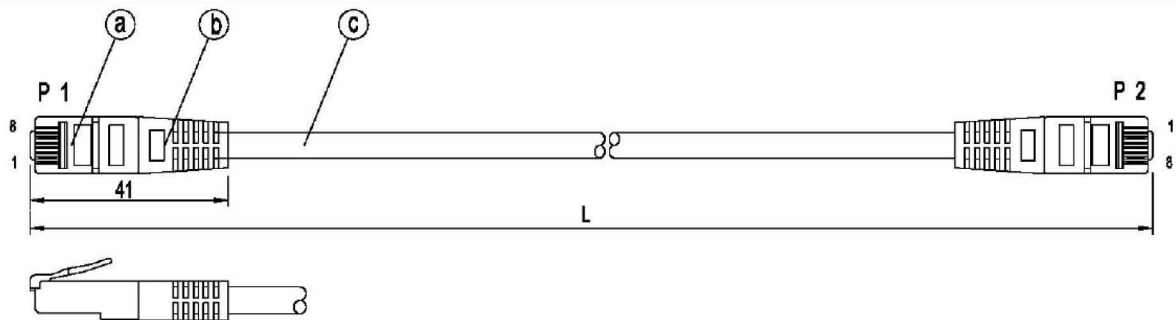

Mechanische Eigenschaften

Biegeradius	30 mm
-------------	-------

Kabelaufbau

Kabelaufbau	U/UTP
-------------	-------

DATENBLATT

RJ45 Patchkabel U/UTP, Cat.6, PVC, CCA, magenta

Kabelaufbau

Kabelkonstruktion	4x2
AWG-Querschnitt/Litzen pro Ader	24/7
Leitermaterial	CCA

Steckverbinder	IEC 60603-7-4
----------------	---------------

Verfügbare Varianten

Art.Nr.	Bezeichnung	Länge
K8100MA.0,25	RJ45 Patchkabel U/UTP, Cat.6, PVC, CCA, 0.25m, magenta	0,25 m
Art.Nr.	Bezeichnung	Länge
K8100MA.0,5	RJ45 Patchkabel U/UTP, Cat.6, PVC, CCA, 0.5m, magenta	0,5 m
Art.Nr.	Bezeichnung	Länge
K8100MA.1	RJ45 Patchkabel U/UTP, Cat.6, PVC, CCA, 1m, magenta	1,0 m
Art.Nr.	Bezeichnung	Länge
K8100MA.1,5	RJ45 Patchkabel U/UTP, Cat.6, PVC, CCA, 1.5m, magenta	1,5 m
Art.Nr.	Bezeichnung	Länge
K8100MA.2	RJ45 Patchkabel U/UTP, Cat.6, PVC, CCA, 2m, magenta	2,0 m
Art.Nr.	Bezeichnung	Länge

DATENBLATT

RJ45 Patchkabel U/UTP, Cat.6, PVC, CCA, magenta

K8100MA.3	RJ45 Patchkabel U/UTP, Cat.6, PVC, CCA, 3m, magenta	3,0 m
Art.Nr.	Bezeichnung	Länge
K8100MA.5	RJ45 Patchkabel U/UTP, Cat.6, PVC, CCA, 5m, magenta	5,0 m
Art.Nr.	Bezeichnung	Länge
K8100MA.7,5	RJ45 Patchkabel U/UTP, Cat.6, PVC, CCA, 7.5m, magenta	7,5 m
Art.Nr.	Bezeichnung	Länge
K8100MA.10	RJ45 Patchkabel U/UTP, Cat.6, PVC, CCA, 10m, magenta	10,0 m
Art.Nr.	Bezeichnung	Länge
K8100MA.15	RJ45 Patchkabel U/UTP, Cat.6, PVC, CCA, 15m, magenta	15,0 m
Art.Nr.	Bezeichnung	Länge
K8100MA.20	RJ45 Patchkabel U/UTP, Cat.6, PVC, CCA, 20m, magenta	20,0 m
Art.Nr.	Bezeichnung	Länge
K8100MA.30	RJ45 Patchkabel U/UTP, Cat.6, PVC, CCA, 30m, magenta	30,0 m

Abbildungen

Item No.	Color	Length (L)
K8100GR.x	grey	0,5m +/- 5mm
K8100MA.x	magenta (pink)	1m +/- 10mm
K8100WS.x	white	1,5m +/- 15mm
K8100GN.x	green	2m +/- 20mm
K8100BL.x	blue	3m +/- 30mm
K8100GE.x	yellow	5m +/- 50mm
K8100RT.x	red	7,5m +/- 75mm
K8100SW.x	black	10m +/- 100mm
K8100OR.x	orange	15m +/- 150mm
		20m +/- 200mm
		25m +/- 250mm
		30m +/- 300mm