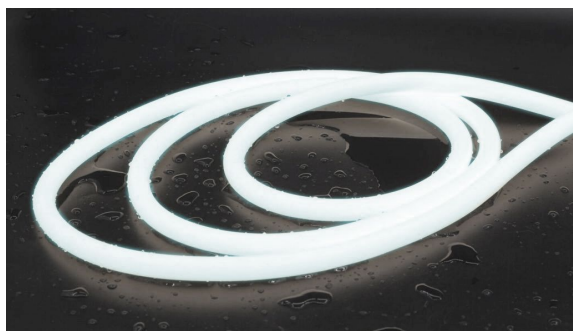

Synergy 21 Tira LED Flex NEON 360° 6000K

kwh/1000h:	60,50
Lúmenes:	3960
Vatio:	55,0
Vida útil nominal:	35000 Std.
Ciclos de conmutación:	50000
Temperatura ambiente óptima:	25 °C

Synergy 21 Tira LED Flex Serie Neón 360°

La serie de tiras de Neón 360° ilumina de forma homogénea en 360° sin puntos oscuros.

La tira puede doblarse libremente, con una flexibilidad superior y una amplia aplicación.

La tira es IP65, hecha de material de silicona respetuoso con el medio ambiente, resistente a la sal y a los álcalis, resistente a los rayos UV, retardante de la llama.

Longitud: 5m

Voltaje: 24V

Potencia: 11W/m, 55W

CCT: Blanco frío, 6000K, CRI>80

Luminosidad: 792lm/m, Total: 3960lm

ángulo de enfoque: 360°

Protección: IP65

Número de LEDs: 360/m,

No se puede ofrecer ninguna garantía para las tiras LED sobrecalentadas.

Atributos

Atributo	Valor
Abstrahlwinkel:	360
Ampere:	2.30
CC oder CV:	CV
CRI:	>80
Dimmbar:	abhängig vom Netzteil
Grösse:	5000*15
LED Strip Klebeband:	nein
LED Strip Breite:	ø15
LED Strip Klebeband:	nein
LED Strip kürzbar:	nein
LED Strip Länge:	5000
Lichtfabe in Kelvin:	6000
Lichtfarbe:	kaltweiß
Lichtfarbe in Kelvin:	6000
Lichtfarbe Name:	kaltweiß
Lumen:	3960
Schutzklasse:	IP65
Volt:	24
Peso:	1 Kg