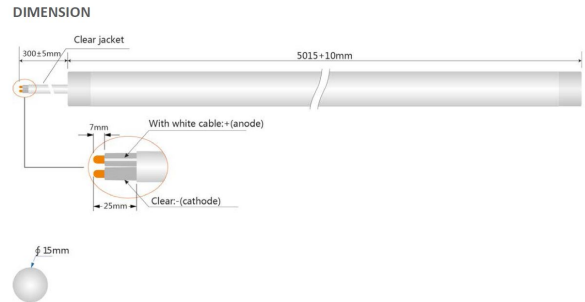

Accesorios

Número de artículo	Denominación
174020	Synergy 21 Netzteil - 24V 100W BILTON
138411	Synergy 21 Netzteil - 24V 90W Osram Element
125198	Synergy 21 Netzteil - 24V 150W Mean Well IP67
93682	Synergy 21 Netzteil - 24V 150W Mean Well dimmbar IP65
156668	Synergy 21 Netzteil - 24V 250W Osram IP67
98273	Synergy 21 LED Flex Strip zub. Testklemmen für Single Color Streifen
181661	Synergy 21 Dimmer - Mean Well EnOcean wireless multi-channel PWM