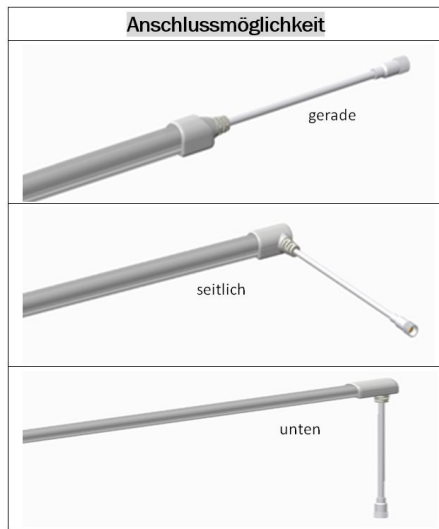

Accessories

Sign.	Wiring Method	Power Feeder Cable To PCB	Power Feeder Cable To Head	Front Cap	Split Head	End Cap	Mounting Method
Top-Bend	flat side	300mm waterproof cable with male plug	300mm waterproof cable with female plug	Front Cap	Split Head	End Cap	Bracket
	edge side		300mm waterproof cable with female plug	Front Cap	Split Head	End Cap	Clip
	bottom side		300mm waterproof cable with female plug	Front Cap	Split Head	End Cap	aluminum channel

Zubehör

Art.-Nr.	Name
153192	Synergy 21 LED Flex Strip NEON TB zub. Anschluss gerade
153193	Synergy 21 LED Flex Strip NEON TB zub. Anschluss seitlich
153194	Synergy 21 LED Flex Strip NEON TB zub. Anschluss unten
153198	Synergy 21 LED Flex Strip NEON TB zub. Klammer
153199	Synergy 21 LED Flex Strip NEON TB zub. Clip
153200	Synergy 21 LED Flex Strip NEON TB zub. Schiene