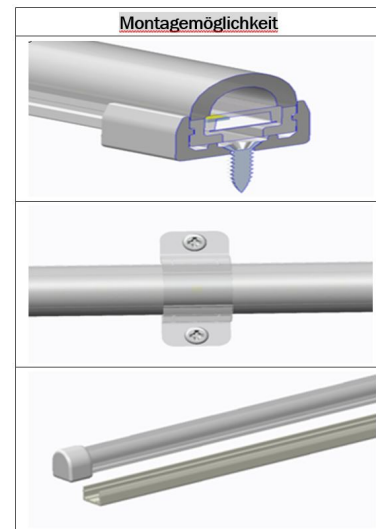

Accessories

Sign.	Wiring Method	Power Feeder Cable To PCB	Power Feeder Cable To Head	Front Cap	Split Head	End Cap	Mounting Method
Top-Bend	flat side	300mm waterproof cable with male plug	300mm waterproof cable with female plug	Front Cap	Split Head	End Cap	Bracket
	edge side		300mm waterproof cable with female plug	Front Cap	Split Head	End Cap	Clip
	bottom side		300mm waterproof cable with female plug	Front Cap	Split Head	End Cap	aluminum channel

Zubehör

Art.-Nr.	Name
153192	Synergy 21 LED Flex Strip NEON TB zub. Anschluss gerade
153193	Synergy 21 LED Flex Strip NEON TB zub. Anschluss seitlich
153194	Synergy 21 LED Flex Strip NEON TB zub. Anschluss unten
153198	Synergy 21 LED Flex Strip NEON TB zub. Klammer
153199	Synergy 21 LED Flex Strip NEON TB zub. Clip
153200	Synergy 21 LED Flex Strip NEON TB zub. Schiene