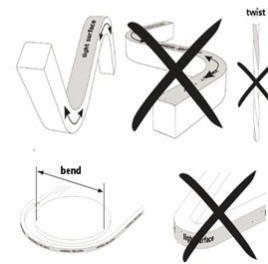

Es gibt eine Vielzahl an Befestigungsmöglichkeiten, wie Clips, dauerelastischer Montagekleber, Kabelbinder, etc.

siehe Zubehör

Bitte beachten sie, dass auch LED Streifen gekühlt werden müssen.  
Achten sie darauf, dass der LED Strip die Arbeitstemperatur von 40°C nicht überschreitet, da sonst die Lebensdauer nicht gewährleistet werden kann.  
Auf überhitzte LED Strips kann keine Garantie gewährt werden.

## Merkmale

Merkmal	Wert
Abstrahlwinkel:	120
Ampere:	2.90
CC oder CV:	CV
CRI:	>80
Dimmbar:	abhängig vom Netzteil
Länge:	5
LED Strip Klebeband:	nein
LED Strip Breite:	17
LED Strip Höhe:	15
LED Strip Klebeband:	nein
LED Strip kürzbar:	50
LED Strip Länge:	5000
Lichtfabe in Kelvin:	4500
Lichtfarbe:	neutralweiß
Lichtfarbe in Kelvin:	4500
Lichtfarbe Name:	neutralweiß
Lumen:	4000
Schutzklasse:	IP65
Volt:	24
Gewicht:	5 Kg

## Accessories

Sign.	Wiring Method	Power Feeder Cable To PCB	Power Feeder Cable To Head	Front Cap	Split Head	End Cap	Mounting Method
Top-Bend	flat side	300mm waterproof cable with male plug	300mm waterproof cable with female plug	Front Cap	Split Head	End Cap	Bracket
	edge side		300mm waterproof cable with female plug	Front Cap	Split Head	End Cap	Clip
	bottom side		300mm waterproof cable with female plug	Front Cap	Split Head	End Cap	aluminum channel