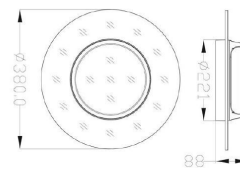

## Attributes

Attribute	Value
Abstrahlwinkel:	360
Betriebstemperatur:	-20 bis +45
CRI:	>80
Dimmbar:	nein
Grösse:	Ø380*88
LED - Gehäusefarbe:	transparent
LED - Gehäusematerial:	Kunststoff
Lichtfarbe:	warmweiß
Lichtfarbe in Kelvin:	3000
Lumen:	2450
Schutzklasse:	IP20
Volt:	230
Weight:	2.5 Kg
Warranty:	60.00 Months

## Additional Images

Dimension and Illumination Diagram

Height	Beam/Diameter	Angle: 158.05deg	Diameter
1.0m	75.22/1222lx		764.45mm
2.0m	18.76/309.7lx		1493.16mm
3.0m	8.346/124.8lx		2219.25mm
4.0m	4.696/70.13lx		2885.44mm
5.0m	2.655/46.82lx		3732.05mm