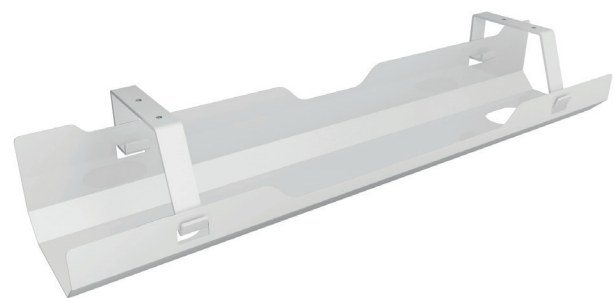

ICY BOX IB-EWA100W-CM

Kabelmanagementwanne für Schreibtische

Haupteigenschaften

- Große Ablagekapazität
- Für Verlängerungskabel, Steckdosen, Netzteile usw.
- Offene Bauweise für leichten Zugang
- Einfache Installation
- Pulverbeschichteter Stahl

Verpackungsinhalt

IB-EWA100W-CM, Zubehörsatz,
Schnellinstallationsanleitung

Solide Bauweise

Das IB-EWA100W-CM ist ein solide gefertigtes Zubehör für Ihre Arbeitsplatzverkabelung. Kein Kunststoff, der sich bei höherer Belastung oder über die Zeit verbiegt, sondern hier kommt pulverbeschichtetes Metall zum Einsatz. Damit sind alle Kabel gut gelagert und die Konstruktion hält.

Mehr Stauraum – mehr Ordnung

Die Kabelwanne kann aufgrund der offenen Konstruktion einfach an die Unterseite des Schreibtisches befestigt werden und bietet so den optimalen Stauraum für Verlängerungskabel, Steckdosen und dergleichen. Da die beiden Enden der Wanne offen sind, erleichtert es das Verstauen oder Verlegen der Kabel.

Technische Daten

Modell	IB-EWA100W-CM
Artikel Nr.	60877
EAN	4250078172109
Farbe	Weiß
Material	Stahl

Logistische Daten

Verpackungseinheit:	12 Stk./Karton
Gesamtgewicht:	16,340 kg/Karton
Bruttogewicht (mit Verp.):	1,260 kg
Nettogewicht:	0,772 kg