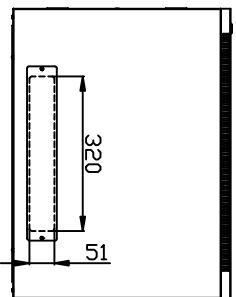

Nutztiefe: ca. 340mm bei T450mm Gehäuse
ca. 490mm bei T600mm Gehäuse

Belastbar: 6x Erdungsbolzen + Erdungskabel (Türe)

Veränderbare 19" Streben

Abnehmbare Seitenteile

Rückansicht

Bestandteile des Wandgehäuses

Model number	Dimensions			Model number	Dimensions		
	Width (0)	Depth (0)	Height (0)		Width (0)	Depth (0)	Height (0)
ALL-SMC6404GR/U	600	450	281.1	ALL-SMC6604GR/U	600	600	281.1
ALL-SMC6404SCH/ARZ	600	450	281.1	ALL-SMC6604SCH/ARZ	600	600	281.1
ALL-SMC6406GR/U	600	450	370	ALL-SMC6606GR/U	600	600	370
ALL-SMC6406SCH/ARZ	600	450	370	ALL-SMC6606SCH/ARZ	600	600	370
ALL-SMC6409GR/U	600	450	503.4	ALL-SMC6609GR/U	600	600	503.4
ALL-SMC6409SCH/ARZ	600	450	503.4	ALL-SMC6609SCH/ARZ	600	600	503.4
ALL-SMC6412GR/U	600	450	636.7	ALL-SMC6612GR/U	600	600	636.7
ALL-SMC6412SCH/ARZ	600	450	636.7	ALL-SMC6612SCH/ARZ	600	600	636.7
ALL-SMC6415GR/U	600	450	770.1	ALL-SMC6615GR/U	600	600	770.1
ALL-SMC6415SCH/ARZ	600	450	770.1	ALL-SMC6615SCH/ARZ	600	600	770.1
ALL-SMC6418GR/U	600	450	903.4	ALL-SMC6618GR/U	600	600	903.4
ALL-SMC6418SCH/ARZ	600	450	903.4	ALL-SMC6618SCH/ARZ	600	600	903.4
ALL-SMC6422GR/U	600	450	1081.2	ALL-SMC6622GR/U	600	600	1081.2
ALL-SMC6422SCH/ARZ	600	450	1081.2	ALL-SMC6622SCH/ARZ	600	600	1081.2
ALL-SMC6427GR/U	600	450	1303.5	ALL-SMC6627GR/U	600	600	1303.5
ALL-SMC6427SCH/ARZ	600	450	1303.5	ALL-SMC6627SCH/ARZ	600	600	1303.5