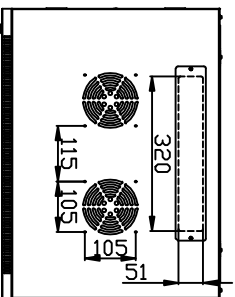

Nutztiefe: ca. 340mm bei T450mm Gehäuse
ca. 490mm bei T600mm Gehäuse

Belastbar: 6x Erdungsbolzen + Erdungskabel (Türe)

Veränderbare 19" Streben

Abnehmbare Seitenteile

Rückansicht

Bestandteile des Wandgehäuses

Model number	Dimensions			Model number	Dimensions		
	Width (0)	Depth (0)	Height (0)		Width (0)	Depth (0)	Height (0)
ALL-SMC6404GR/U	600	450	281.1	ALL-SMC6604GR/U	600	600	281.1
ALL-SMC6404SCH/ARZ	600	450	281.1	ALL-SMC6604SCH/ARZ	600	600	281.1
ALL-SMC6406GR/U	600	450	370	ALL-SMC6606GR/U	600	600	370
ALL-SMC6406SCH/ARZ	600	450	370	ALL-SMC6606SCH/ARZ	600	600	370
ALL-SMC6409GR/U	600	450	503.4	ALL-SMC6609GR/U	600	600	503.4
ALL-SMC6409SCH/ARZ	600	450	503.4	ALL-SMC6609SCH/ARZ	600	600	503.4
ALL-SMC6412GR/U	600	450	636.7	ALL-SMC6612GR/U	600	600	636.7
ALL-SMC6412SCH/ARZ	600	450	636.7	ALL-SMC6612SCH/ARZ	600	600	636.7
ALL-SMC6415GR/U	600	450	770.1	ALL-SMC6615GR/U	600	600	770.1
ALL-SMC6415SCH/ARZ	600	450	770.1	ALL-SMC6615SCH/ARZ	600	600	770.1
ALL-SMC6418GR/U	600	450	903.4	ALL-SMC6618GR/U	600	600	903.4
ALL-SMC6418SCH/ARZ	600	450	903.4	ALL-SMC6618SCH/ARZ	600	600	903.4
ALL-SMC6422GR/U	600	450	1081.2	ALL-SMC6622GR/U	600	600	1081.2
ALL-SMC6422SCH/ARZ	600	450	1081.2	ALL-SMC6622SCH/ARZ	600	600	1081.2
ALL-SMC6427GR/U	600	450	1303.5	ALL-SMC6627GR/U	600	600	1303.5
ALL-SMC6427SCH/ARZ	600	450	1303.5	ALL-SMC6627SCH/ARZ	600	600	1303.5