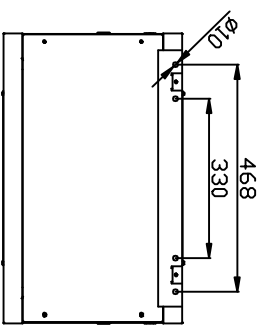

Nutztiefe: ca. 340mm bei T450mm Gehäuse
ca. 490mm bei T600mm Gehäuse

Belastbar: 6x Erdungsbolzen + Erdungskabel (Türe)

Veränderbare 19" Streben

Abnehmbare Seitenteile

Rückansicht

Bestandteile des Wandgehäuses

Model number	Dimensions			Model number	Dimensions		
	Width (0)	Depth (0)	Height (0)		Width (0)	Depth (0)	Height (0)
ALL-SMC6404GR/U	600	450	281.1	ALL-SMC6604GR/U	600	600	281.1
ALL-SMC6404SCH/ARZ	600	450	281.1	ALL-SMC6604SCH/ARZ	600	600	281.1
ALL-SMC6406GR/U	600	450	370	ALL-SMC6606GR/U	600	600	370
ALL-SMC6406SCH/ARZ	600	450	370	ALL-SMC6606SCH/ARZ	600	600	370
ALL-SMC6409GR/U	600	450	503.4	ALL-SMC6609GR/U	600	600	503.4
ALL-SMC6409SCH/ARZ	600	450	503.4	ALL-SMC6609SCH/ARZ	600	600	503.4
ALL-SMC6412GR/U	600	450	636.7	ALL-SMC6612GR/U	600	600	636.7
ALL-SMC6412SCH/ARZ	600	450	636.7	ALL-SMC6612SCH/ARZ	600	600	636.7
ALL-SMC6415GR/U	600	450	770.1	ALL-SMC6615GR/U	600	600	770.1
ALL-SMC6415SCH/ARZ	600	450	770.1	ALL-SMC6615SCH/ARZ	600	600	770.1
ALL-SMC6418GR/U	600	450	903.4	ALL-SMC6618GR/U	600	600	903.4
ALL-SMC6418SCH/ARZ	600	450	903.4	ALL-SMC6618SCH/ARZ	600	600	903.4
ALL-SMC6422GR/U	600	450	1081.2	ALL-SMC6622GR/U	600	600	1081.2
ALL-SMC6422SCH/ARZ	600	450	1081.2	ALL-SMC6622SCH/ARZ	600	600	1081.2
ALL-SMC6427GR/U	600	450	1303.5	ALL-SMC6627GR/U	600	600	1303.5
ALL-SMC6427SCH/ARZ	600	450	1303.5	ALL-SMC6627SCH/ARZ	600	600	1303.5