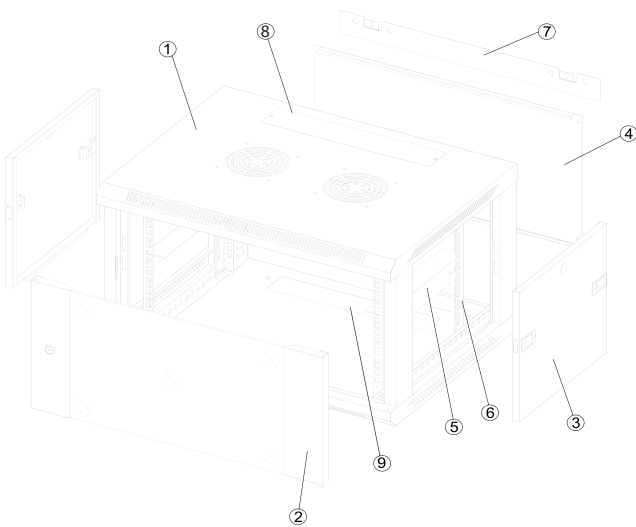

Farbe: Lichtgrau ähnlich RAL7035, Schwarz ähnlich RAL9005

Besonderheiten: Seitenteil abnehmbar, mit Schnellverschlüssen, inkl. Schloss
19" Lochrasterprofile an der vorderen und hinteren 19" Ebene (verstellbar nach vorne und hinten)
Glastüre, Anschlag umbaubar (links/rechts)

Belastbar: Bis max. 50Kg

Kühlung: Passive Be- und Entlüftung durch Lüftungsschlitze im Boden und Dach
optionaler Dach-Lüfter nachrüstbar

Kabeleingänge: 2x rechteckige Öffnungen für Kabeleingang unten/oben (B320/T50mm)
1x Bürstenleiste für Kabeleingang, 1x Rückwand abnehmbar

Nutztiefe: ca. 340mm bei T450mm Gehäuse
ca. 490mm bei T600mm Gehäuse

Belastbar: 6x Erdungsbolzen + Erdungskabel (Türe)

Veränderbare 19" Streben

Abnehmbare Seitenteile

Rückansicht

Bestandteile des Wandgehäuses

S/N	Name	Anzahl
1	Grundgehäuse	1
2	Glasfronttüre	1
3	Seitenteile	2
4	Rückwand	1
5	L-Winkel	2
6	19" Streben	4
7	Wandbefestigungsstreifen	1
8	Kabeleingang mit Bürstenleiste	1
9	Kabeleingang mit Blindabdeckung	1
	Käfigmutter / Schraubenset	