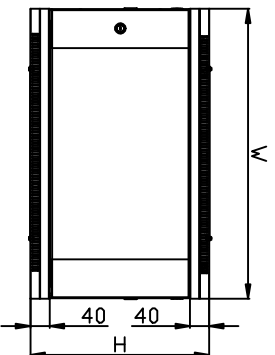

Nutztiefe: ca. 340mm bei T450mm Gehäuse
ca. 490mm bei T600mm Gehäuse

Belastbar: 6x Erdungsbolzen + Erdungskabel (Türe)

Veränderbare 19" Streben

Abnehmbare Seitenteile

Rückansicht

Bestandteile des Wandgehäuses

Model number	Dimensions			Model number	Dimensions		
	Width (0)	Depth (0)	Height (0)		Width (0)	Depth (0)	Height (0)
ALL-SMC6404GR/U	600	450	281.1	ALL-SMC6604GR/U	600	600	281.1
ALL-SMC6404SCH/ARZ	600	450	281.1	ALL-SMC6604SCH/ARZ	600	600	281.1
ALL-SMC6406GR/U	600	450	370	ALL-SMC6606GR/U	600	600	370
ALL-SMC6406SCH/ARZ	600	450	370	ALL-SMC6606SCH/ARZ	600	600	370
ALL-SMC6409GR/U	600	450	503.4	ALL-SMC6609GR/U	600	600	503.4
ALL-SMC6409SCH/ARZ	600	450	503.4	ALL-SMC6609SCH/ARZ	600	600	503.4
ALL-SMC6412GR/U	600	450	636.7	ALL-SMC6612GR/U	600	600	636.7
ALL-SMC6412SCH/ARZ	600	450	636.7	ALL-SMC6612SCH/ARZ	600	600	636.7
ALL-SMC6415GR/U	600	450	770.1	ALL-SMC6615GR/U	600	600	770.1
ALL-SMC6415SCH/ARZ	600	450	770.1	ALL-SMC6615SCH/ARZ	600	600	770.1
ALL-SMC6418GR/U	600	450	903.4	ALL-SMC6618GR/U	600	600	903.4
ALL-SMC6418SCH/ARZ	600	450	903.4	ALL-SMC6618SCH/ARZ	600	600	903.4
ALL-SMC6422GR/U	600	450	1081.2	ALL-SMC6622GR/U	600	600	1081.2
ALL-SMC6422SCH/ARZ	600	450	1081.2	ALL-SMC6622SCH/ARZ	600	600	1081.2
ALL-SMC6427GR/U	600	450	1303.5	ALL-SMC6627GR/U	600	600	1303.5
ALL-SMC6427SCH/ARZ	600	450	1303.5	ALL-SMC6627SCH/ARZ	600	600	1303.5