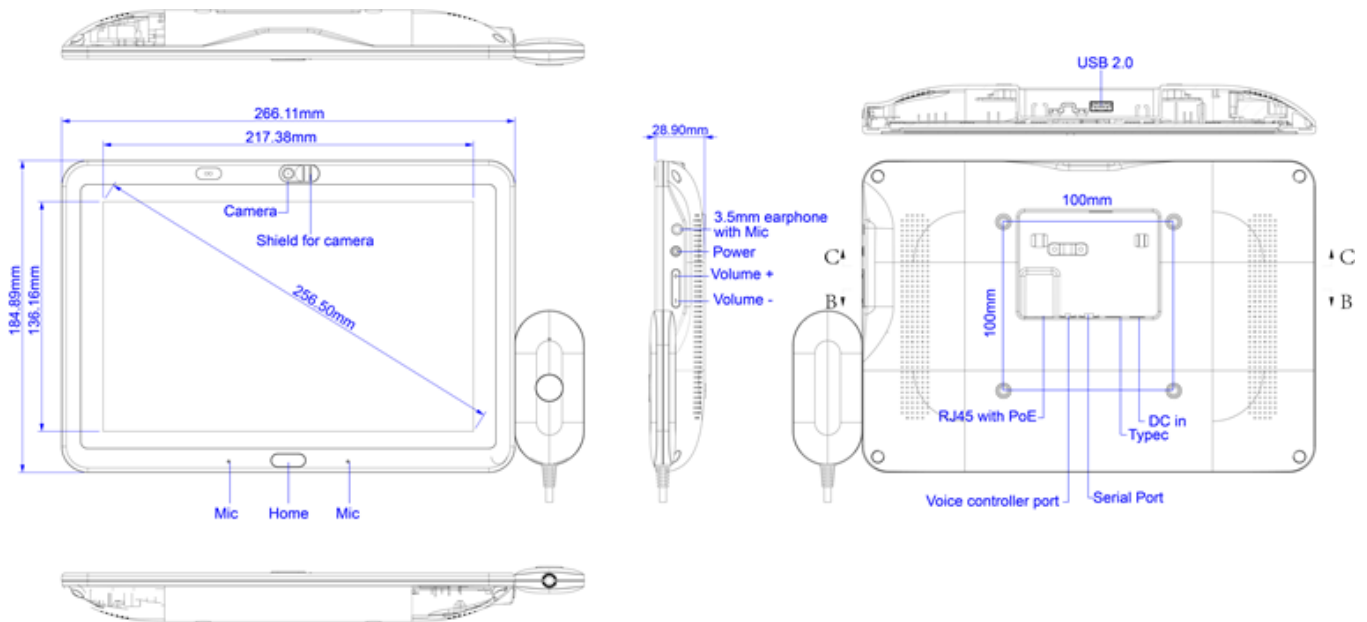

ALLNET Medical PoE Tablet 10 Zoll mit RK3288 Android 8/10 2G

>>> Vers l'article de la boutique en ligne

EAN CODE

ALLNET Medical PoE Tablet 8 pouces avec RK3288 Android 8/10, 2GB/32GB bouton tactile unique en option avec microphone pour par ex. la fonction d'appel d'urgence (API) pour l'intégration dans un logiciel propre

Système	RAM		2GB
	Internal memory		32GB
	Operation system		Android 8.1/10
	Touch screen		10-Point capacitive touch
Display	Panel		10.1"Panneau LCD
	Resolution		1280*800
	Display mode		Normally black
	angle de vision		85/85/85(L/R/U/D)
	Contrast ratio		800
	Luminance		250cdm2
	Aspect Ratio		16:9
Network	WiFi		802.11b/g/n/ac,2.4G/5G
	Ethernet		100M/1000M
	Bluetooth		Bluetooth 4.0

No. d'article: 188575
 Numéro de fabricant: ALLMedTab1012T

Interface	Type-c	Support
	Power Jack	DC power input
	RJ45	POE, ; IEEE802.3af, 15,4 watts,
	USB	USB Host 2.0
	Serial	8P- 2.0MM (RS232 format)
	Earphone	3.5mm earphone +microphone
Media plays	Video format	MPEG-1,MPEG-2,MPEG-4,H.265,H.264, VC-1,VP8, etc.,support up to 4K
	Audio format	MP3/WMA/AAC etc.
	Photo	jpeg
Other	Vesa	100mm*100mm
	NFC	NXP NFC
	Speaker	2*2W
	Camera	5.0M/P,front camera
	Internal Microphone	Dual microphone (standard)
	Language	Multi-langue
	Working temp	0--40degree
	Certificates	
	Adaptateur	Adaptateur,12V/1.5A
	Measurement	266,1 x 184.9 x 28,9mm

Attributs

Attribut	Valeur
Arbeitsspeicher (RAM):	2
Auflösung Panel:	1280x800
Betriebssystem:	Android 10
Bluetooth:	ja
Chipset:	RK3288
Diagonale:	13,3
Einsatzbereiche:	Medical
Farbe Displayrand:	weiß
Farbe Gehäuse:	weiß
Hauptspeicher:	32
NFC&RFID:	13,56MHz
Produktart:	Tablet
Stromversorgung:	PoE&Netzteil
Poids:	1.4 Kg
Garantie:	12.00 Mois