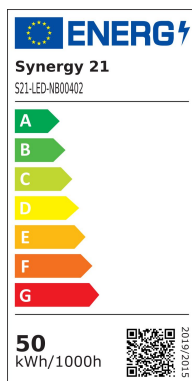

## Synergy 21 LED AKKU Baustrahler 50W gelb/cw Bosch kompatibel

kWh/1000h:	50,00
Lumen:	4500
Watt:	50,0
Nennlebensdauer:	35000 Std.
Schaltzyklen:	50000
Opt. Umgebungstemp.:	25 °C

Wiederaufladbarer AKKU LED Baustrahler mit Tragegestell.

LED: 50Watt

Abstrahlwinkel: 120°

Kelvin: 5500-6000K

Lumen: 4500, 90lm/W

Input voltage: DC 18V

Dimmbar: ja (in 3 Schritten)

CRI:>80

Akku nicht im Lieferumfang enthalten!

Lichtfarbe: Kaltweiss

Gehäuse: Alu Spritzguss in gelb

Arbeitstemperatur: -20°C bis +55°C

Schutzklasse: IP44

Abmessungen: (l\*b\*h) 220\*200\*345mm

## Merkmale

Merkmal	Wert
Abstrahlwinkel:	120
CRI:	>80
Dimmbar:	3 Stufen

Merkmal	Wert
Grösse:	220*200*345
LED - Gehäusefarbe:	gelb/schwarz
LED - Gehäusematerial:	Aluminium/Stahl
Lichtfarbe:	kaltweiß
Lichtfarbe in Kelvin:	6000
Lumen:	4500
Schutzklasse:	IP44
Volt:	18V Akku
Gewicht:	2.2 Kg
Garantie:	24.00 Monate