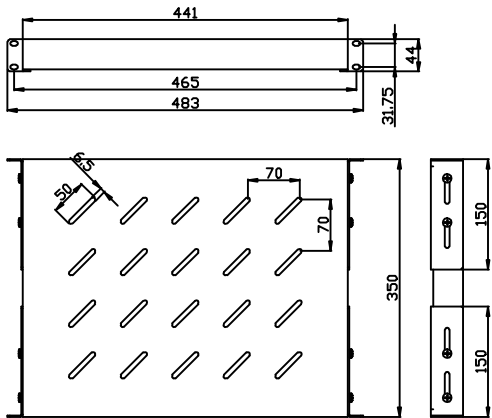

## 19" Zubehör

### Zubehör

Fachboden variabel  
 Lichtgrau ähnlich RAL7035  
 Einbautiefe veränderbar  
 Front-/ Rückbefestigung in der 19" Ebene  
 H 45 mm (1 HE), B 540 mm  
 Last 100kg

Artikel	Stellfläche (B/T)	Einbautiefe	Herstellernummer
106877	450/350 mm	350-450 mm	ALL-S0002100
106878	450/550 mm	550-650 mm	ALL-S0002101
106879	450/650 mm	650-750 mm	ALL-S0002102
106880	450/750 mm	750-850 mm	ALL-S0002103
106881	450/850 mm	850-950 mm	ALL-S0002104
137721	450/950 mm	950-1050 mm	ALL-S0002198