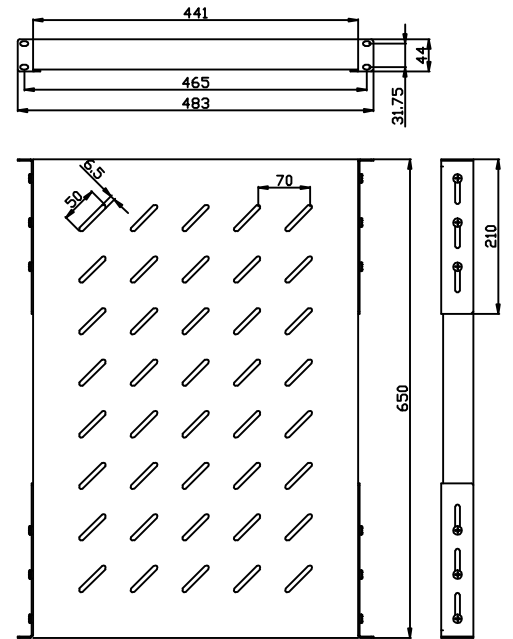

ALL-S0002102