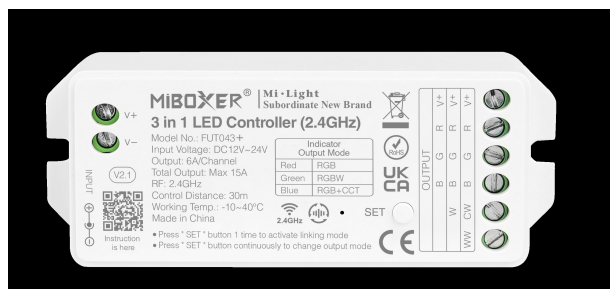

Erweitern Sie Ihr Beleuchtungssystem mit dem **RGB+CCT LED Controller** und erleben Sie eine neue Dimension der Lichtsteuerung.

Product Name: RGB+CCT LED Controller für LED Streifen oder Panels
Steuerbar mit Funkfernbedienung und/oder WLAN Controller für iOS und Android, beide separat erhältlich, siehe Zubehör

Model No.: FUT043+
Working Voltage: DC12V~24V
Output Max: 6A/Channel
Total Output Max: 15A
Working Temperature: -10~40°
Max Controlling Distance: 30m

Size: 37*28*97mm

Merkmale

Merkmal	Wert
CC oder CV:	CV
Lichtfarbe:	RGB-WW
Gewicht:	0.068 Kg
Garantie:	24.00 Monate

Weitere Bilder