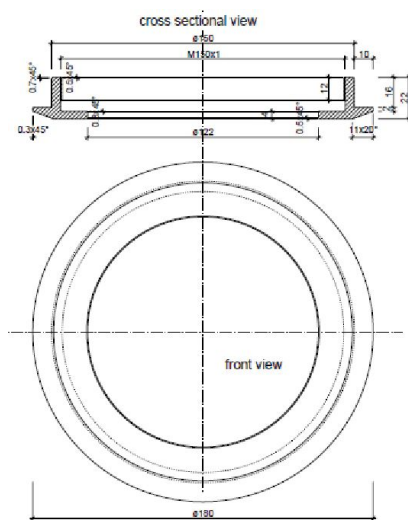

Abstrahlwinkel: 120°
Stromverbrauch: 24 Watt
Lumen: 2880 lm 120lm/w
Farbtemperatur: 6000K ±150
Schutzklasse: IP 68
Farbe: Kaltweiß
Gesamthöhe: 160mm
Durchmesser Kopf: 150mm
Durchmesser Kühlkörper: 120mm
Netzteil separat bestellen
externem Konstantstrom-Netzteil: 115517

Energieeffizienzklasse: A
kWh/1000h: 26,4

Merkmale

Merkmal	Wert
Lichtfarbe:	kaltweiss

Merkmal	Wert
Lichtfarbe in Kelvin:	6000
Lumen:	2880
Gewicht:	1 Kg

Weitere Bilder

Zubehör

Art.-Nr.	Name
115517	Synergy 21 LED Prometheus IP68 Netzteil V2
81394	Synergy 21 LED Prometheus IP68 Zubehör, befahrbare Glasscheibe mit
88251	Synergy 21 LED Prometheus IP68 Zubehör, Deck-Ring
148726	Synergy 21 Outdoor Kabelverbinder IP68 1:1
148727	Synergy 21 Outdoor Kabelverbinder IP66 1:2
148730	Synergy 21 Outdoor Kabelverbinder IP66 Box 3 Ports
148729	Synergy 21 Outdoor Kabelverbinder IP68 Box 3 Ports transparent
148728	Synergy 21 Netzteil - Wasserdichte Verbinder Box 4 Ports
87838	Synergy 21 LED Prometheus IP68 RGB-W zub. Kabel 3m
87839	Synergy 21 LED Prometheus IP68 RGB-W zub. Kabel 5m