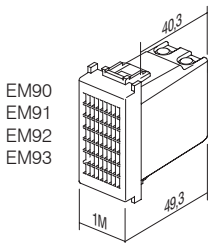

BELL 8VA 12V~1M

- signal bell
- the sound emission has the same lasting time as the control operation
- supply voltage 12V~ 50Hz 8VA

EM90
EM91
EM92
EM93