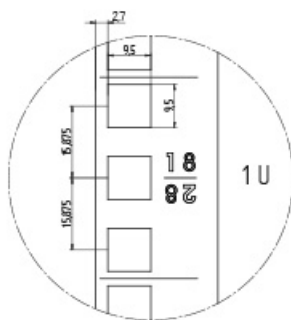

Vertikale Montageleisten

RAX-VS-Xxx-X1

Mittlere vertikale Montageleiste

Typ	Höhe (HE)	Höhe (mm)
RAX-VS-X15-X1	15	678,75
RAX-VS-X18-X1	18	812,10
RAX-VS-X22-X1	22	989,90
RAX-VS-X27-X1	27	1212,15
RAX-VS-X32-X1	32	1434,40
RAX-VS-X37-X1	37	1656,65
RAX-VS-X42-X1	42	1878,90
RAX-VS-X45-X1	45	2012,25
RAX-VS-X47-X1	47	2101,15

RAX-VL-Xxx-X1

Vertikale Montageleiste. Kennzeichnung der Höheneinheiten durch Laser.

Typ	Höhe (HE)	Höhe (mm)
RAX-VL-X04-X1	4	189,80
RAX-VL-X06-X1	6	278,70
RAX-VL-X09-X1	9	412,05
RAX-VL-X12-X1	12	545,40
RAX-VL-X15-X1	15	678,75
RAX-VL-X18-X1	18	812,10
RAX-VL-X22-X1	22	989,90
RAX-VL-X27-X1	27	1212,15
RAX-VL-X32-X1	32	1434,40
RAX-VL-X37-X1	37	1656,65
RAX-VL-X42-X1	42	1878,90
RAX-VL-X45-X1	45	2012,25
RAX-VL-X47-X1	47	2101,15

RAX-VL-Dxx-X1

Verstärkte vertikale Montageleiste für die RDA- und RDE-Verteiler. Sie wird auch in 800 mm breiten RXA-Verteilern installiert. Kennzeichnung der Höheneinheiten eingestanzt.

Typ	Höhe (HE)	Höhe (mm)
RAX-VL-D37-X1	37	1656,65
RAX-VL-D42-X1	42	1878,90
RAX-VL-D45-X1	45	2012,25
RAX-VL-D47-X1	47	2101,15