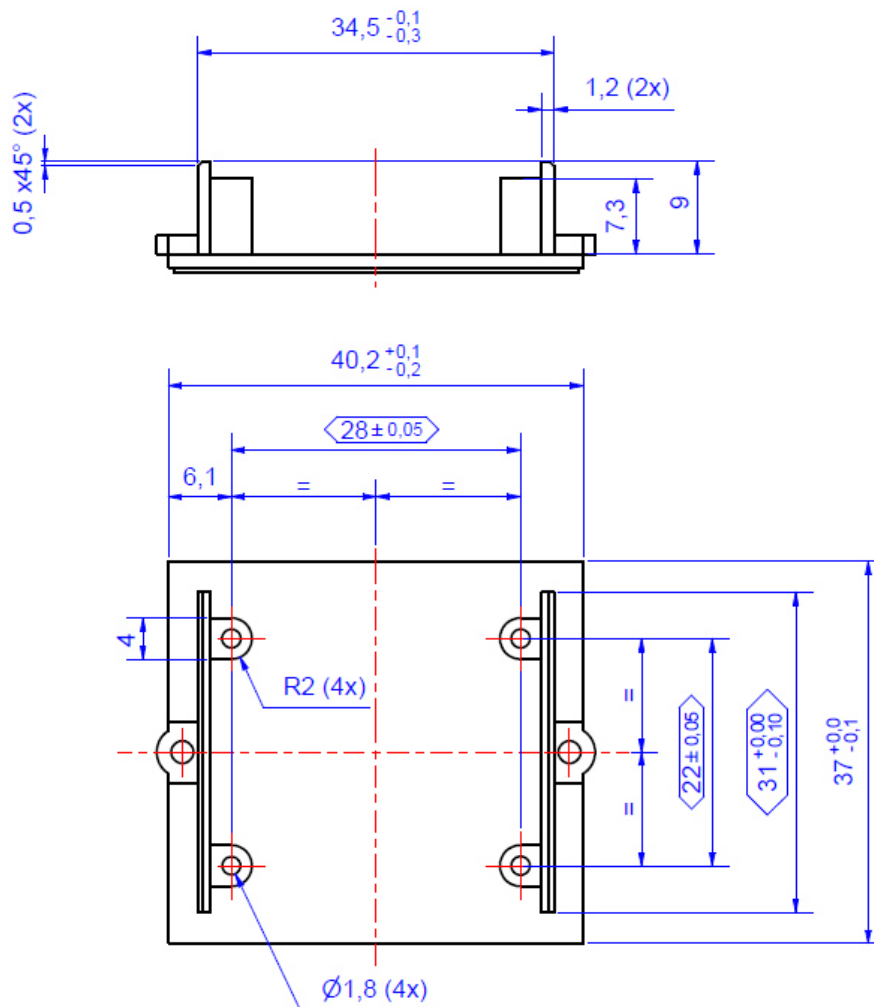

Skizze / Bild

Rahmen Blind mit Anschraubdomen	Frame Blind with screwdome
Kurzbeschreibung: <ul style="list-style-type: none"> Kunststoffabdeckung Blind mit Anschraubdomen Modul mit Ausschnitt und Montageplatte schwarz Zum Einbau in Steckdoseneinheiten mit Custom Modul 	Custom Modules: <ul style="list-style-type: none"> Plastic cover blind with screwdomes Module with section and mounting frame black For integration in power strips with Custom Module
Material: <ul style="list-style-type: none"> Kunststoff halogenfrei 	Material: <ul style="list-style-type: none"> Plastic halogen-free
Abmessungen (Länge x Breite x Höhe) in mm: <ul style="list-style-type: none"> Gemäß Zeichnung 	Measurements (length x width x height) in mm: <ul style="list-style-type: none"> According to drawing
Lieferform: <ul style="list-style-type: none"> Im Polybeutel verpackt 	Packing: <ul style="list-style-type: none"> In polybag
Lieferumfang: <ul style="list-style-type: none"> 1x Rahmen Inkl. 2x Schrauben 	Extent of delivery: <ul style="list-style-type: none"> 1x Frame Incl. 2x Screws