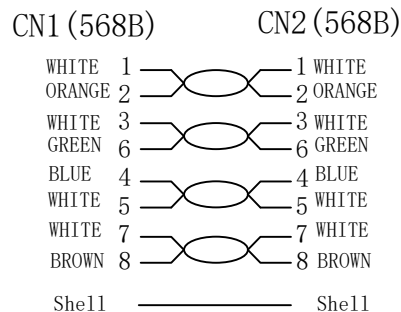

CAT6A U/FTP 4x2x32AWG/7 TPE/LSZH ISO11801 & EN50173 & ANSI/TIA568C.2 www.Synergy21.de **CE**

PIN OUT

MATERIAL LIST

NOTE:

1. Fluke Channel Test ISO 11801 channel Class Ea
2. ROHS 3.0 AND REACH compliant
3. Electrical test: 100% open short & miss wire test;
4. Operating temperature: -20°C ~ +75°C
5. Minimum of the bending radius is 30mm
6. Flame retardant (IEC60332-1-2)  
Low smoke (IEC 61034)  
Halogen free (IEC 60754-2)

Chart:

COLOR:BLACK PANTONE BLACK 3C	
ITEM	LENGTH/mm
S217310V2	150±5
S217311V2	250±10
S217312V2	500±15
S217313V2	1000±20
S217314V2	1500±30
S217315V2	2000±30
S217316V2	3000±50
S217317V2	5000±100
S217318V2	7500±200
S217319V2	10000±200

COLOR:RED PANTONE 199C	
ITEM	LENGTH/mm
S217340V2	150±5
S217341V2	250±10
S217342V2	500±15
S217343V2	1000±20
S217344V2	1500±30
S217345V2	2000±30
S217346V2	3000±50
S217347V2	5000±100
S217348V2	7500±200
S217349V2	10000±200

COLOR:GREEN PANTONE 3278C	
ITEM	LENGTH/mm
S217350V2	150±5
S217351V2	250±10
S217352V2	500±15
S217353V2	1000±20
S217354V2	1500±30
S217355V2	2000±30
S217356V2	3000±50
S217357V2	5000±100
S217358V2	7500±200
S217359V2	10000±200