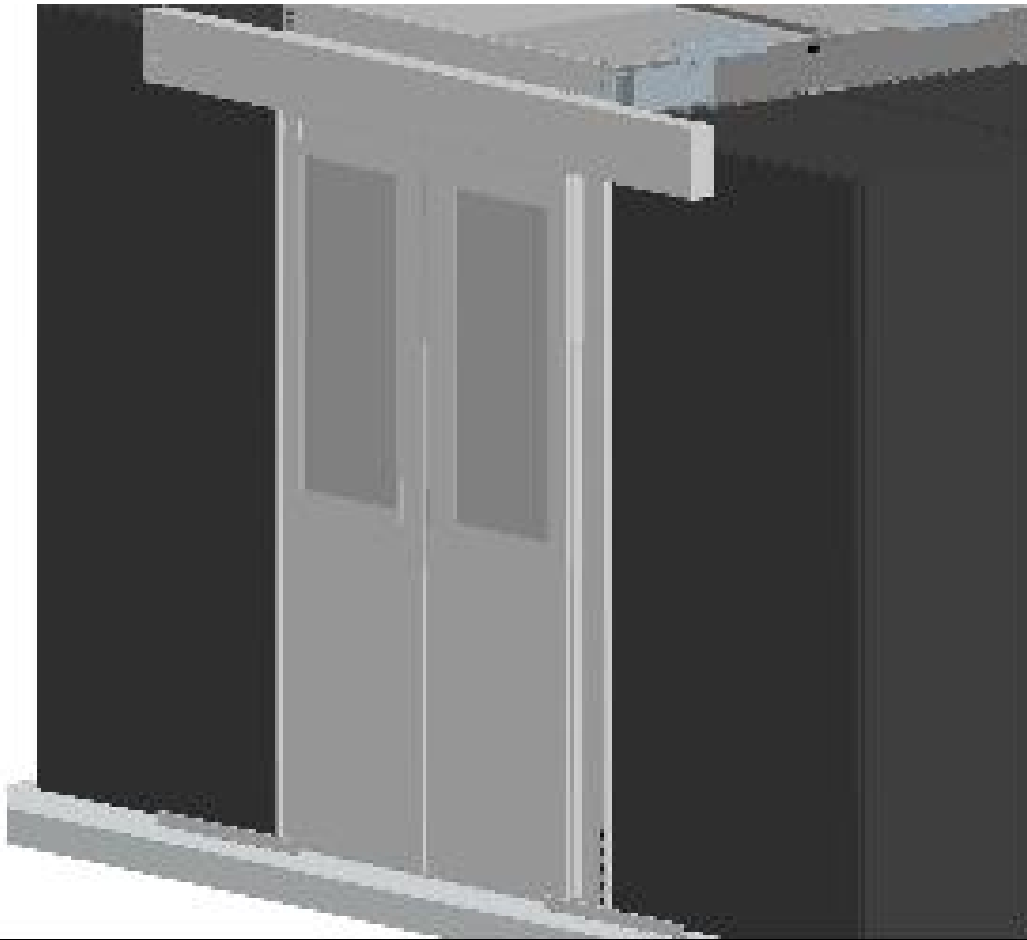

SmartAisle Schiebetür vorbereitet für automatischen Türschließer

SmartAisle		Bestellnummer
Schiebetür vorbereitet für automatischen Türschließer		
Gangbreite [mm]	Höhe [mm]	
1200	2000	03.029.026.X
	2200	03.029.027.X
1500	2000	03.029.061.X
	2200	03.029.062.X
1800	2000	03.029.066.X
	2200	03.029.067.X

Ersetzen Sie **X** durch die Endziffer Ihrer Farbwahl

.1 = RAL 7035 Lichtgrau

.8 = RAL 7021 Schwarzgrau

- einfache und schnelle Montage
- passend für den Miracel-Schrank / DCM-Schrank und die meisten Fabrikate anderer Hersteller

Material

- Türelemente: Stahlblech
- Sichtfenster: Einscheiben-Sicherheitsglas
- Bürstenleisten: Polyamid (UL94 HF-1)

SmartAisle Schiebetür vorbereitet für automatischen Türschließer

Lichte Türöffnung

- Breite: mind. 1050 mm
- Höhe: 2080 mm

Farbe

Bestellendziffer .1:

- pulverbeschichtet Struktur RAL 7035 Lichtgrau

Bestellendziffer .8:

- pulverbeschichtet Struktur
RAL 7021 Schwarzgrau

Lieferumfang

- 1 Rahmenkonstruktion
- 2 Türflügel
- 2 Bodenführungen
- Abdeckungen
- Abdichtmaterial
- Montagematerial