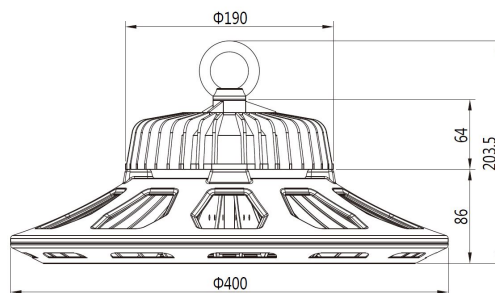

Weight:4.80Kg

Product Description

1. 1, Compact and fasion design .Light weighted : 4.80kg
2. 2, Philips 3030 LED as light source , CRI>80Ra
3. 3, MEAN WELL HBG Series power supply . PF>0.95
4. 4, High lumen efficiency : 135lm/w
5. 5, 5 years warranty .

Performance Summary

Input Power: 80W, 100W, 150W, 200W, 230W
CRI: >70Ra/80Ra
CCT: 3000k-6500K
Input Voltage:90-305Vac
Limited Warranty :5 years' warranty
High Efficacy L.lifetime: 50000hours
Dimming:Non-dimmable & 1-10V Dimmable
Working Temperature : - 20°C – +45 °C(Amb)

Zubehör

Art.-Nr.	Name
139692	Synergy 21 LED Spot Pendelleuchte UFO zub. Radar Kit L
142948	Synergy 21 LED Spot Pendelleuchte UFO zub. Wandhalterung für UFO size L Bügel lang
142947	Synergy 21 LED Spot Pendelleuchte UFO zub. Wandhalterung für UFO size L Bügel kurz
144400	Synergy 21 LED Spot Pendelleuchte UFO zub. Ballschutzkorb L
148949	Synergy 21 LED Spot Pendelleuchte UFO zub. Lampenschirm L
148726	Synergy 21 Netzteil - Wasserdichte Verbinder 1:1