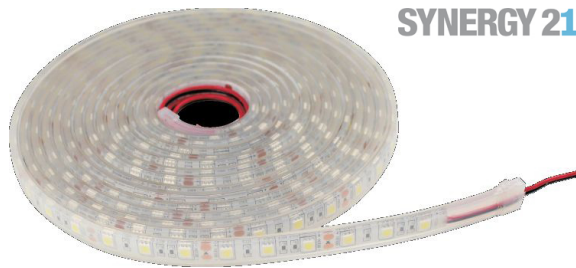

Synergy 21 LED Flex Strip RGB DC24V + 72W IP68

kwh/1000h:	72,00
Lumen:	2550
Watt:	72,0
Nennlebensdauer:	35000 Std.
Schaltzyklen:	50000
Opt. Umgebungstemp.:	25 °C

LED Flex Strip RGB, gemeinsamer Pluspol
DC24V, max. 3A, 72W,
300Leds, 120°, 5050SMD
Lumen: 2400
Länge: 5000*12*5mm,
kürzbar: alle 6 LEDs kürzbar (10 cm)
weisses PCB
outdoor, filled tube, IP68
Bis zu -25°C geeignet!
Klebeband zur Montagehilfe auf der Rückseite

Merkmale

Merkmal	Wert
Abstrahlwinkel:	120

Merkmal	Wert
Ampere:	3
CC oder CV:	CV
Dimmbar:	abhängig vom Netzteil
EPREL_ANTI_GLARE_SHIELD:	false
EPREL_BEAM_ANGLE:	Not applicable
EPREL_BEAM_ANGLE_CORRESPONDENCE:	SPHERE_360
EPREL_CHROMATICITY_COORD_X:	0.000
EPREL_CHROMATICITY_COORD_Y:	0.000
EPREL_CLAIM_EQUIVALENT_POWER:	false
EPREL_COLOUR_TUNEABLE_LIGHT_SOURCE:	false
EPREL_CONNECTED_LIGHT_SOURCE:	false
EPREL_CORRELATED_COLOUR_TEMP_TYPE:	RANGE
EPREL_DIMENSION_DEPTH:	0
EPREL_DIMENSION_HEIGHT:	0
EPREL_DIMENSION_WIDTH:	0
EPREL_ENERGY_CONS_ON_MODE:	0
EPREL_EQUIVALENT_POWER:	Not applicable
EPREL_HIGH_LUMINANCE_LIGHT_SOURCE:	false
EPREL_LUMEN_MAINTENANCE_FACTOR:	0.98
EPREL_LUMINOUS_FLUX:	0
EPREL_MAX_BEAM_ANGLE:	Not applicable
EPREL_MIN_BEAM_ANGLE:	Not applicable
EPREL_POWER_ON_MODE:	0.0
EPREL_POWER_STANDBY:	0.00
EPREL_REGISTRANT_NATURE:	MANUFACTURER
EPREL_SURVIVAL_FACTOR:	1.00
Länge:	5
LED Strip Klebeband:	ja
LED Strip Breite:	12
LED Strip Höhe:	5
LED Strip Klebeband:	ja