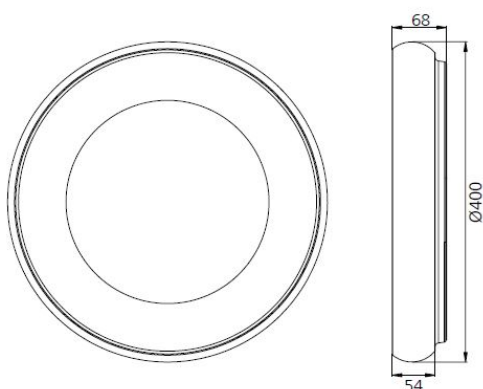

Anschluss: 200-240V AC
Dimmbar: ja triac
Wattage: 35 Watt
Lumen: 2835 lm
CRI: >80
Lichtfarbe: warmweiß, 3000K
Abstrahlwinkel: 120°
Arbeitstemperatur: -20° +45° C
Größe: Ø400mm
Höhe: 68mm
Gewicht: 2000 g

Energieeffizienzklasse: A+
kWh/1000h: 25

Abbildung ähnlich

Merkmale

Merkmal	Wert
---------	------

Abstrahlwinkel:	120
Betriebstemperatur:	-20 bis +45
CRI:	>80
Dimmbar:	TRIAC
Grösse:	Ø400*68
LED - Gehäusefarbe:	schwarz
LED - Gehäusematerial:	Kunststoff
Lichtfarbe:	warmweiß
Lichtfarbe in Kelvin:	3000
Lumen:	2835
Schutzklasse:	IP20
Volt:	230
Gewicht:	0.2 Kg

Weitere Bilder

- IP40, CRI-80, 120° Beam angle
- Hallow & anti-glare design, Unique, Elegant
- Multi-Installation: Suspending & Surface mounted