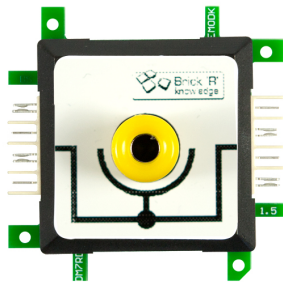

## ALLNET Brick'R'knowledge Messadapter 4mm Inline Gelb

### EAN CODE

Rote ((Gelbe) (Blaue)) 4mm Buchse für Bananenstecker. Die Verbindung geht durch den Brick. Die 4mm Buchse ist "Inline" damit verbunden. Die beiden inneren Kontakte der Hermastecker sind miteinander verbunden. Maximaler Strom 12A.