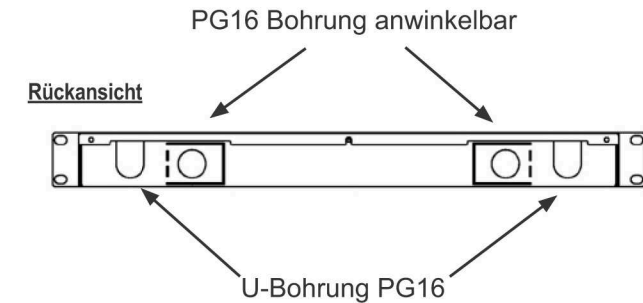

weitere Optionen

B70901TS.xx	mit einer schwarzen Spleißbox RAL9005
BA70901.xx	mit einer spleißfertig vorbereiteten Spleißbox

Komplett bestückte, ausziehbare Spleißbox 19" 1HE, RAL7035

Art.-Nr.	Pigtail	Kupplung
62,5/125µ OM1		
B71911.12	12 x LC farbig	6 x LC duplex beige
B71911.24	24 x LC farbig	12 x LC duplex beige
B71911.48	48 x LC farbig	24 x LC duplex beige
50/125µ OM2		
B71901.12	12 x LC farbig	6 x LC duplex beige
B71901.24	24 x LC farbig	12 x LC duplex beige
B71901.48	48 x LC farbig	24 x LC duplex beige
50/125µ OM3		
B71901.12OM3	12 x LC farbig	6 x LC duplex aqua
B71901.24OM3	24 x LC farbig	12 x LC duplex aqua
B71901.48OM3	48 x LC farbig	24 x LC duplex aqua
50/125µ OM4		
B71901.12OM4	12 x LC farbig	6 x LC duplex violett
B71901.24OM4	24 x LC farbig	12 x LC duplex violett
B71901.48OM4	48 x LC farbig	24 x LC duplex violett
9/125µ OS2		
B71921.12	12 x LC/UPC farbig	6 x LC duplex blau
B71921.24	24 x LC/UPC farbig	12 x LC duplex blau
B71921.48	48 x LC/UPC farbig	24 x LC duplex blau

weitere Optionen

B71901TS.xx	mit einer schwarzen Spleißbox RAL9005
BA71901.xx	mit einer spleißfertig vorbereiteten Spleißbox

- Je 1 Spleißkassette mit 1 Spleißhalter pro 12 Pigtails
- Länge 433 mm, Tiefe 244 mm, Höhe 44.5 mm
- Bis zu 4 Spleißkassetten verwendbar *
- Tiefenverstellbar
- Frontblende verschraubt
- Farbige Kunststoffkupplungen
- Kabeleinführungen rückseitig, inkl. 1 x PG16
- 6 x Selbstklebende Faserführung