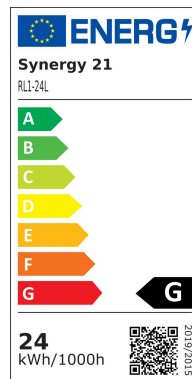

Synergy 21 LED LoRa (433MHz) Wallwasher 24W RGB+CCT IP66 *Milight/Miboxer*

kwh/1000h:	24,00
Lumen:	1800
Watt:	24,0
Nennlebensdauer:	35000 Std.
Schaltzyklen:	50000
Opt. Umgebungstemp.:	25 °C

Product Name: 24W RGB+CCT LED Wall Washer Light

(LoRa 433MHz)
Model No.: RL1-24L
Power: 24W
Input Voltage: AC100~240V 50/60Hz
Working Temperature: -20~60°
RF: 433MHz
Modulation Method: LoRa spread spectrum
Control distance: 2000m
Color temperature: 2700K~6500K
Luminous Flux: 1800LM
Light Efficiency: 75LM/W
CRI: >80
PF: >0.9
Lifespan: 50000h
Beam Angle: 15*60°
Illumination distance: >15m
IP Rate: IP66
Dimension: 1017mm + 59mm Antenna + x 62mm x 64mm

Energieeffizienzklasse: A
kWh/1000h: 24

Merkmale

Merkmal	Wert
Abstrahlwinkel:	15*60
Dimmbar:	Ja
Grösse:	1017*64*62
LED - Gehäusematerial:	Aluminium
Lichtfarbe:	RGB-WW
Lichtfarbe in Kelvin:	2700~6500
Lumen:	1800
Schutzklasse:	IP66
Volt:	230
Gewicht:	1.5 Kg
Garantie:	24.00 Monate