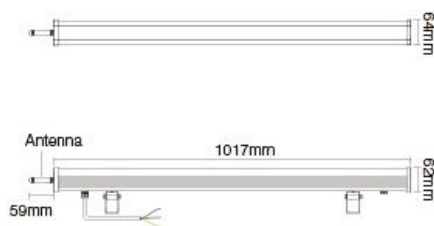

Merkmale

Merkmal	Wert
Abstrahlwinkel:	15*60
Dimmbar:	Ja
Grösse:	1017*64*62
LED - Gehäusematerial:	Aluminium
Lichtfarbe:	RGB-WW
Lichtfarbe in Kelvin:	2700~6500
Lumen:	1800
Schutzklasse:	IP66
Volt:	230
Gewicht:	1.5 Kg
Garantie:	24.00 Monate

Weitere Bilder