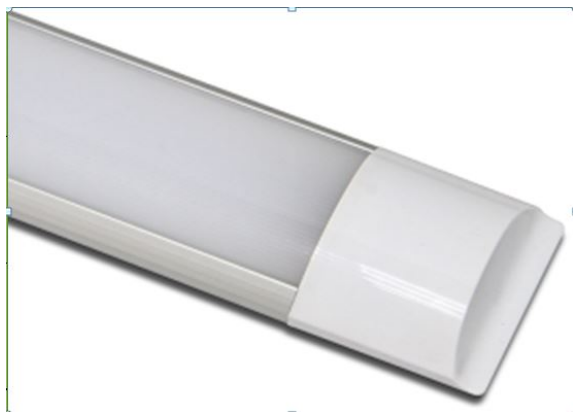

Synergy 21 LED T5 Batten Lights 60cm, neutral white IP65 V2

kwh/1000h:	20,00
Lumens:	1700
Watt:	20,0
Nominal Service Life:	35000 Std.
Switching Cycles:	50000
Opt. Ambient Temperature.:	25 °C

T5 Batten Lights 60cm

Volt: AC 100-240V
Wattage: 20 Watt
Light colour: neutral white
Kelvin: 4000k
Beam angle: 120°
Lumen: 1650-1760lm
Operating temperature: -20° + 45° C
CRI: >80
Protection class: IP65
Length: 600 mm
Width: 78.4 mm
Height: 28.2 mm
Weight: 0.600

Open cable end
Cable length 1.6m

Energy efficiency class: A+
kWh/1000h: 20

Attributes

Attribute	Value
Abstrahlwinkel:	120
Betriebstemperatur:	-20 bis +45
CRI:	>80
Dimmbar:	nein
Grösse:	600*78,4*28,2
LED - Gehäusefarbe:	weiß
LED - Gehäusematerial:	Kunststoff
Lichtfarbe:	neutralweiß
Lichtfarbe in Kelvin:	4000
Lumen:	1700
Schutzklasse:	IP65
Volt:	230
Weight:	1 Kg
Warranty:	60.00 Months