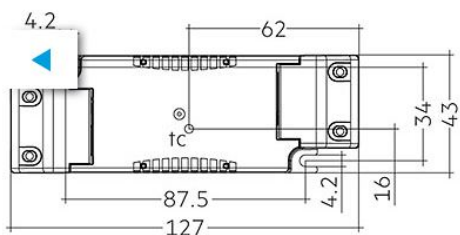

## Synergy 21 LED light panel 620\*620 zub Standardnetzteil 33W Tridonic Type SR für V3

Achtung nur für LED Panel 620\*620 V3  
Hersteller: Tridonic, LC 30/700/43 fixC SR SNC2  
Eingang: 230VAC  
Ausgang: 700mA, 27~43V, 18,9-30,1W Konstantstrom  
Betriebstemperatur: -20°C bis +50°C, siehe Datenblatt  
Kunststoff-Gehäuse IP20  
LxBxH 127x43x30mm  
Schutzkennzeichen: siehe Datenblatt

## Zubehör

Art.-Nr.	Name
79113	Synergy 21 LED light panel zub. Netzteil Anschluß Hohlstecker
80945	Wago Serie 222 - 2*4mm (50 Stück)
80946	Wago Serie 222 - 3*4mm (50 Stück)
80947	Wago Serie 222 - 5*4mm (40 Stück)
120373	Wago Serie 221 - 2*4mm (100 Stück)
120374	Wago Serie 221 - 3*4mm (50 Stück)
120375	Wago Serie 221 - 5*4mm (25 Stück)
119258	Mannesmann 14-tlg. Elektro-Werkzeug VDE
119265	Mannesmann 20-tlg. Elektronik.Werkzeugset
147265	Netzkabel 230V Schutzkontakt CEE7(Stecker)->Open End mit Adernendhülsen, 1,8m,Black