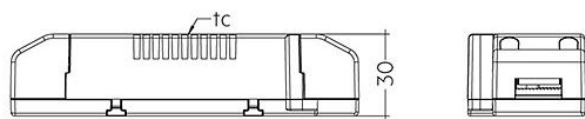

## Synergy 21 LED light panel 620\*620 zub Standardnetzteil 33W Tridonic Type SR für V3

Achtung nur für LED Panel 620\*620 V3  
Hersteller: Tridonic, LC 30/700/43 fixC SR SNC2  
Eingang: 230VAC  
Ausgang: 700mA, 27~43V, 18,9-30,1W Konstantstrom  
Betriebstemperatur: -20°C bis +50°C, siehe Datenblatt  
Kunststoff-Gehäuse IP20  
LxBxH 127x43x30mm  
Schutzkennzeichen: siehe Datenblatt

## Zubehör

Art.-Nr.	Name
79113	Synergy 21 LED light panel zub. Netzteil Anschluß Hohlstecker
80945	Wago Serie 222 - 2*4mm (50 Stück)
80946	Wago Serie 222 - 3*4mm (50 Stück)
80947	Wago Serie 222 - 5*4mm (40 Stück)
120373	Wago Serie 221 - 2*4mm (100 Stück)
120374	Wago Serie 221 - 3*4mm (50 Stück)
120375	Wago Serie 221 - 5*4mm (25 Stück)
119258	Mannesmann 14-tlg. Elektro-Werkzeug VDE
119265	Mannesmann 20-tlg. Elektronik.Werkzeugset
147265	Netzkabel 230V Schutzkontakt CEE7(Stecker)->Open End mit Adernendhülsen, 1,8m,Black