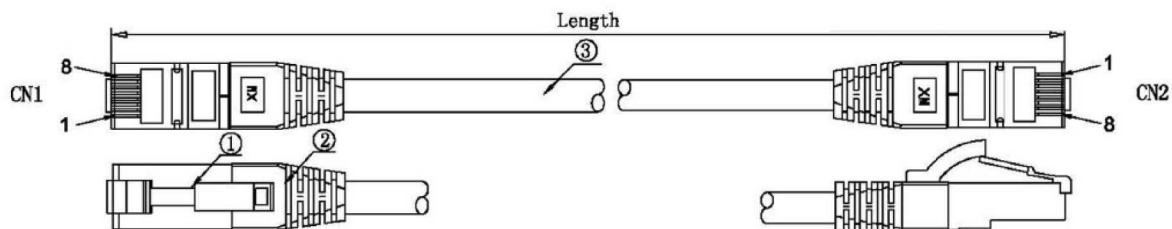

DATENBLATT

RJ45 Patchkabel S/FTP, Cat.6A, Cat.7 Rohkabel TPE superflex, blau

Abbildungen

PIN OUT	
CN1 (568B)	CN2 (568B)
WHITE 1	1 WHITE
ORANGE 2	2 ORANGE
WHITE 3	3 WHITE
GREEN 6	6 GREEN
BLUE 4	4 BLUE
WHITE 5	5 WHITE
WHITE 7	7 WHITE
BROWN 8	8 BROWN
SHELL	BRAID SHELL

Ähnlicher Artikel

K5525FWS.1	RJ45 Patchkabel S/FTP, Cat.6A, Cat.7 Rohkabel TPE superflex, weiß
K5525FSW.1	RJ45 Patchkabel S/FTP, Cat.6A, Cat.7 Rohkabel TPE superflex, schwarz
K5525FRT.1	RJ45 Patchkabel S/FTP, Cat.6A, Cat.7 Rohkabel TPE superflex, rot
K5525FGR.1	RJ45 Patchkabel S/FTP, Cat.6A, Cat.7 Rohkabel TPE superflex, grau
K5525FGN.1	RJ45 Patchkabel S/FTP, Cat.6A, Cat.7 Rohkabel TPE superflex, grün
K5525FGE.1	RJ45 Patchkabel S/FTP, Cat.6A, Cat.7 Rohkabel TPE superflex, gelb