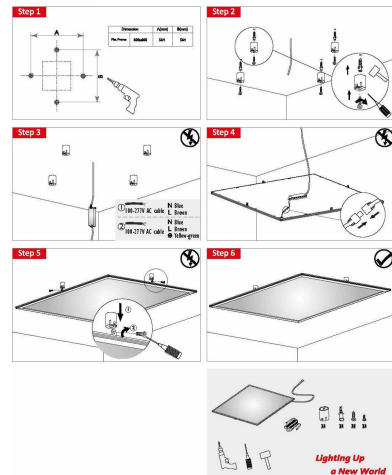

Synergy 21 LED light panel zub Montage Kit Zylinder für V1+V2 Panel silber

Deckenmontageset für Synergy21 LED Panele V1 + V2
Geeignet für eine Decken oder Wandbefestigung o.ä.
bestehend aus:
4x Deckenmontagehalterung 30*39mm
4x Halterungsbolzen
Schrauben und Dübel
Farbe Silber

Weitere Bilder

LED Panel Light - Column Surface Mounted

Step Frame Panels

LED Panel Light - Column Surface Mounted

Flat Frame Panels

Zubehör

Art.-Nr.	Name
113307	Synergy 21 LED light panel 620*620 dual white (CCT) 50W V2
149066	Synergy 21 LED light panel 620*620 neutralweiß 35W V3 PRO weiss
149083	Synergy 21 LED light panel 620*620 warmweiß 35W V3 PRO weiss