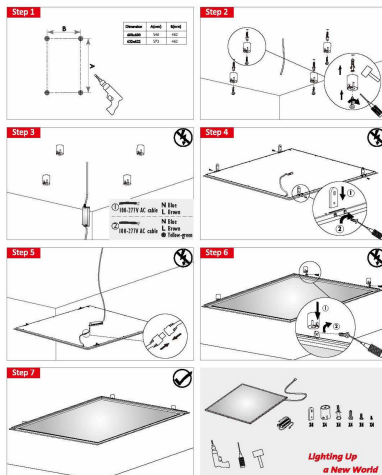

Synergy 21 LED light panel zub Montage Kit Zylinder für V1+V2 Panel silber

Deckenmontageset für Synergy21 LED Panele V1 + V2
Geeignet für eine Decken oder Wandbefestigung o.ä.
bestehend aus:
4x Deckenmontagehalterung 30*39mm
4x Halterungsbolzen
Schrauben und Dübel
Farbe Silber

Weitere Bilder

LED Panel Light - Column Surface Mounted

Step Frame Panels

LED Panel Light - Column Surface Mounted

Flat Frame Panels

Zubehör

Art.-Nr.	Name
113307	Synergy 21 LED light panel 620*620 dual white (CCT) 50W V2
149066	Synergy 21 LED light panel 620*620 neutralweiß 35W V3 PRO weiss
149083	Synergy 21 LED light panel 620*620 warmweiß 35W V3 PRO weiss