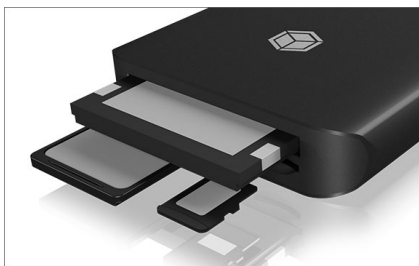

## ICY BOX **IB-CR403-C3** USB 3.2 (Gen 1) Type-C® CFast und SD Kartenleser