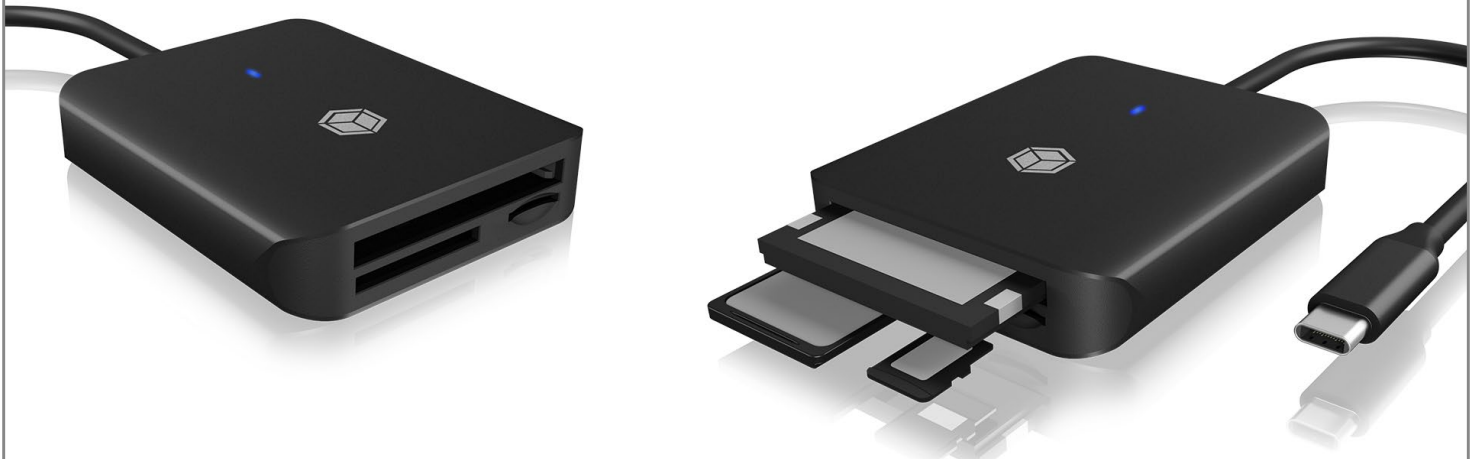

ICY BOX **IB-CR403-C3** USB 3.2 (Gen 1) Type-C® CFast und SD Kartenleser