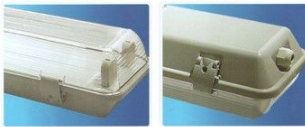

## Synergy 21 LED Tube T8 Serie 60cm, IP55 Doppel-Sockel

SYNERGY 21

LED TUBE Sockel T8 60cm für einseitig gespeiste Röhren (Wannenleuchte)  
Für 2 LED Röhren geeignet  
Schutzklasse IP55  
T8 Sockel in 60cm Länge für LED Tubes, ohne Starter und ohne Vorschaltgerät  
Größe: 662\*150\*98MM

### Merkmale

Merkmal	Wert
Größe:	662*150*98
LED - Gehäusefarbe:	grau
LED - Gehäusematerial:	PC
Schutzklasse:	IP55
Gewicht:	0.5 Kg