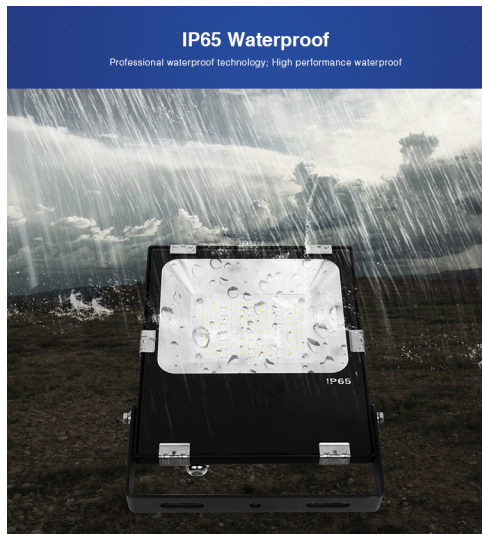

Synergy 21 LED Flächenstrahler 30W RGB-WW (RGB-CCT) IP65 230V *Milight/Miboxer*

kwh/1000h:	30,00
Lumen:	2800
Watt:	30,0
Nennlebensdauer:	35000 Std.
Schaltzyklen:	50000
Opt. Umgebungstemp.:	25 °C

Miboxer Flächen Strahler 30W RGB-CCT mit 160° Abstrahlwinkel

Steuerbar mit Funkfernbedienung und/oder WLAN Controller für iOS und Android, beide separat erhältlich, siehe Zubehör

Power: 30W
White LED Power: 30W
RGB LED Power: 30W
Voltage: AC86-265V / 50-60Hz
Kelvin: 2700-6500K
Luminous Flux: 2500-2800LM
Luminous Efficiency: 85LM/W
CRI: >80
Beam Angle: 160°
PF: =0.9
Material: Aluminum Material
IP Rate: IP65
Size: 167*40*226.5mm

Energieeffizienzklasse: A+
kWh/1000h: 30

Merkmale

Merkmal	Wert
Abstrahlwinkel:	160
Dimmbar:	Ja
Grösse:	167*40*226,5
LED - Gehäusematerial:	Aluminium
Lichtfarbe:	RGB-WW
Lichtfarbe in Kelvin:	2700~6500
Lumen:	2500-2800
Schutzklasse:	IP65
Volt:	230
Gewicht:	1.5 Kg

Weitere Bilder

Automatic Commands Transmitting Function

One floodlight can send the commands from the remote control to another, which makes the control distance limitless.
(The distance from one light to another has to be within 30m)