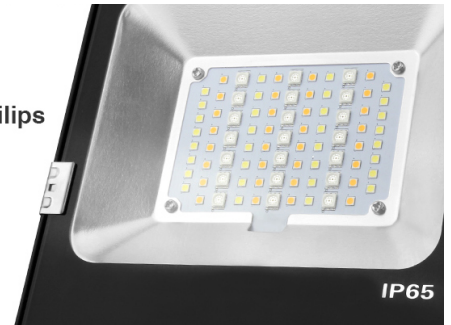

High CRI philips
LED chips