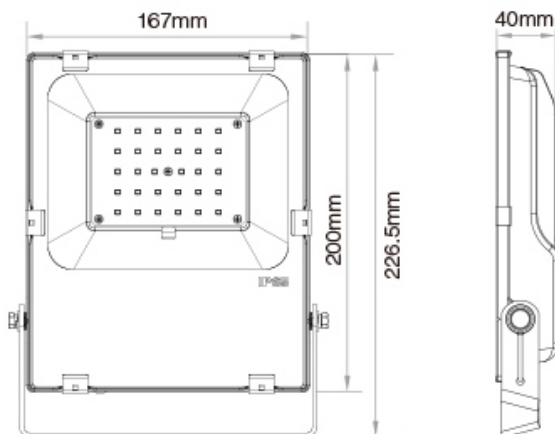

Merkmale

Merkmal	Wert
Abstrahlwinkel:	160
Dimmbar:	Ja
Grösse:	167*40*226,5
LED - Gehäusematerial:	Aluminium
Lichtfarbe:	RGB-WW
Lichtfarbe in Kelvin:	2700~6500
Lumen:	2500-2800
Schutzklasse:	IP65
Volt:	230
Gewicht:	1.5 Kg

Weitere Bilder