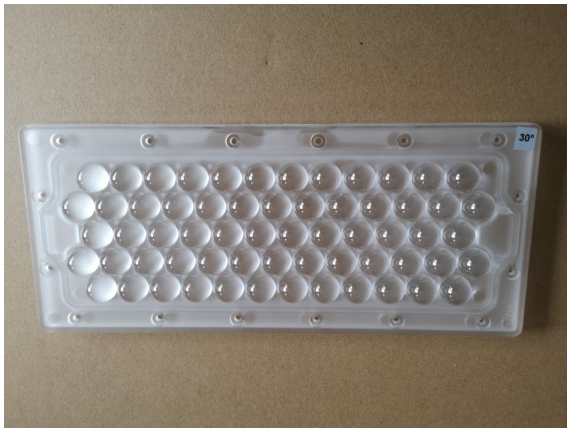

Synergy 21 LED Objekt/Stadion Strahler Hyperion zub Linse 60°

kwh/1000h:	480,00
Lumen:	79200
Watt:	480,0
Nennlebensdauer:	35000 Std.
Schaltzyklen:	50000
Opt. Umgebungstemp.:	25 °C

Austauschlinse 60°

Merkmale

Merkmal	Wert
Abstrahlwinkel:	60
Gewicht:	0.1 Kg
Garantie:	24.00 Monate

Zubehör

Art.-Nr.	Name
172375	Synergy 21 LED Objekt/Stadion Strahler Hyperion 100W IP65 nw
172376	Synergy 21 LED Objekt/Stadion Strahler Hyperion 100W IP65 cw
172377	Synergy 21 LED Objekt/Stadion Strahler Hyperion 200W IP65 nw