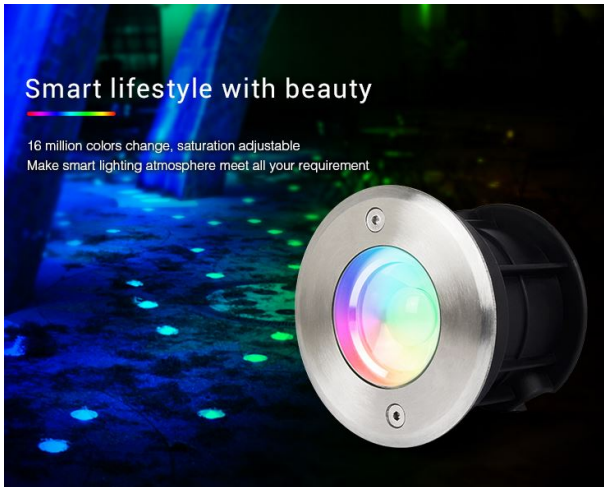

Brightness adjustable & Color temperature adjustable

Brightness adjustable, Adjust the color temperature from 2700-6500K, make the light you want

Stainless steel surface ring

High lumen LED Chips