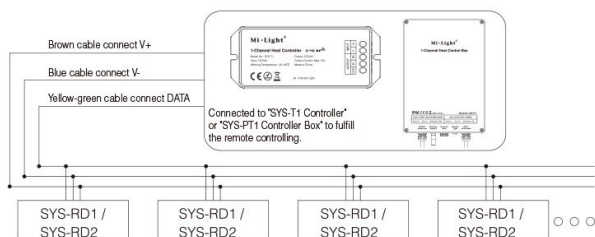

mini T 3-channel and 3-core waterproof connector(IP68)

Connection Diagram

Note: The "SYS-T1 Controller and SYS-PT1 Controller Box" has to be purchased separately.

Note: When using "SYS-T1 controller or SYS-PT1 controller box", you need to add "SYS-T2 1-channel signal amplifier or SYS-PT2 1-channel amplifier box" for below 3 situations.

1. Connecting over 50pcs lights.
2. Connected cable length over 300m.
3. Output power over (SYS-T1: 360W) / (SYS-PT1: 220W).

Accesorios

Número de artículo	Denominación
158699	Synergy 21 LED Subordinate Garten Lampe 15W RGB+CCT mit Funk und WLAN IP65 24V Milight/Miboxer*
158700	Synergy 21 LED Subordinate Garten Lampe 9W RGB+CCT mit Funk und WLAN IP65 24V *Milight/Miboxer*
158702	Synergy 21 LED Subordinate Poolleuchte 12W RGB+CCT mit Funk und WLAN *Milight/Miboxer*