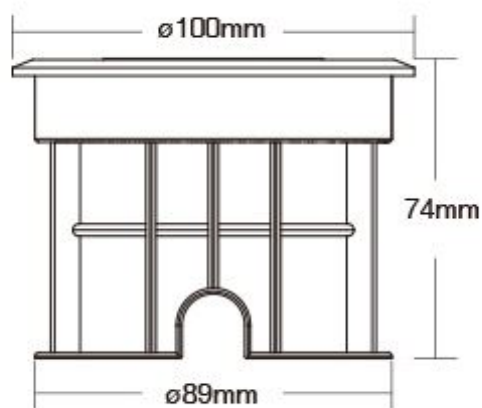

Atributo	Valor
Abstrahlwinkel:	30
CC oder CV:	CV
CRI:	80
Dimmbar:	Ja
Grösse:	100*89*74
Lichtfarbe:	RGB-WW
Lichtfarbe in Kelvin:	2700~6500
Lumen:	350
Schutzklasse:	IP68
Volt:	24
Peso:	1 Kg
Garantía:	24 Meses

Imágenes adicionales